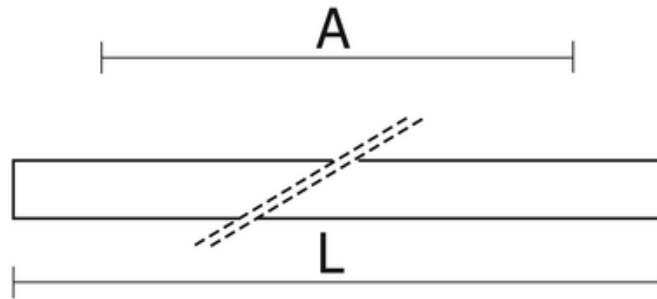

H - Wysokość / głębokość

UWAGA: Zdjęcie poglądowe dla całej rodziny produktów.