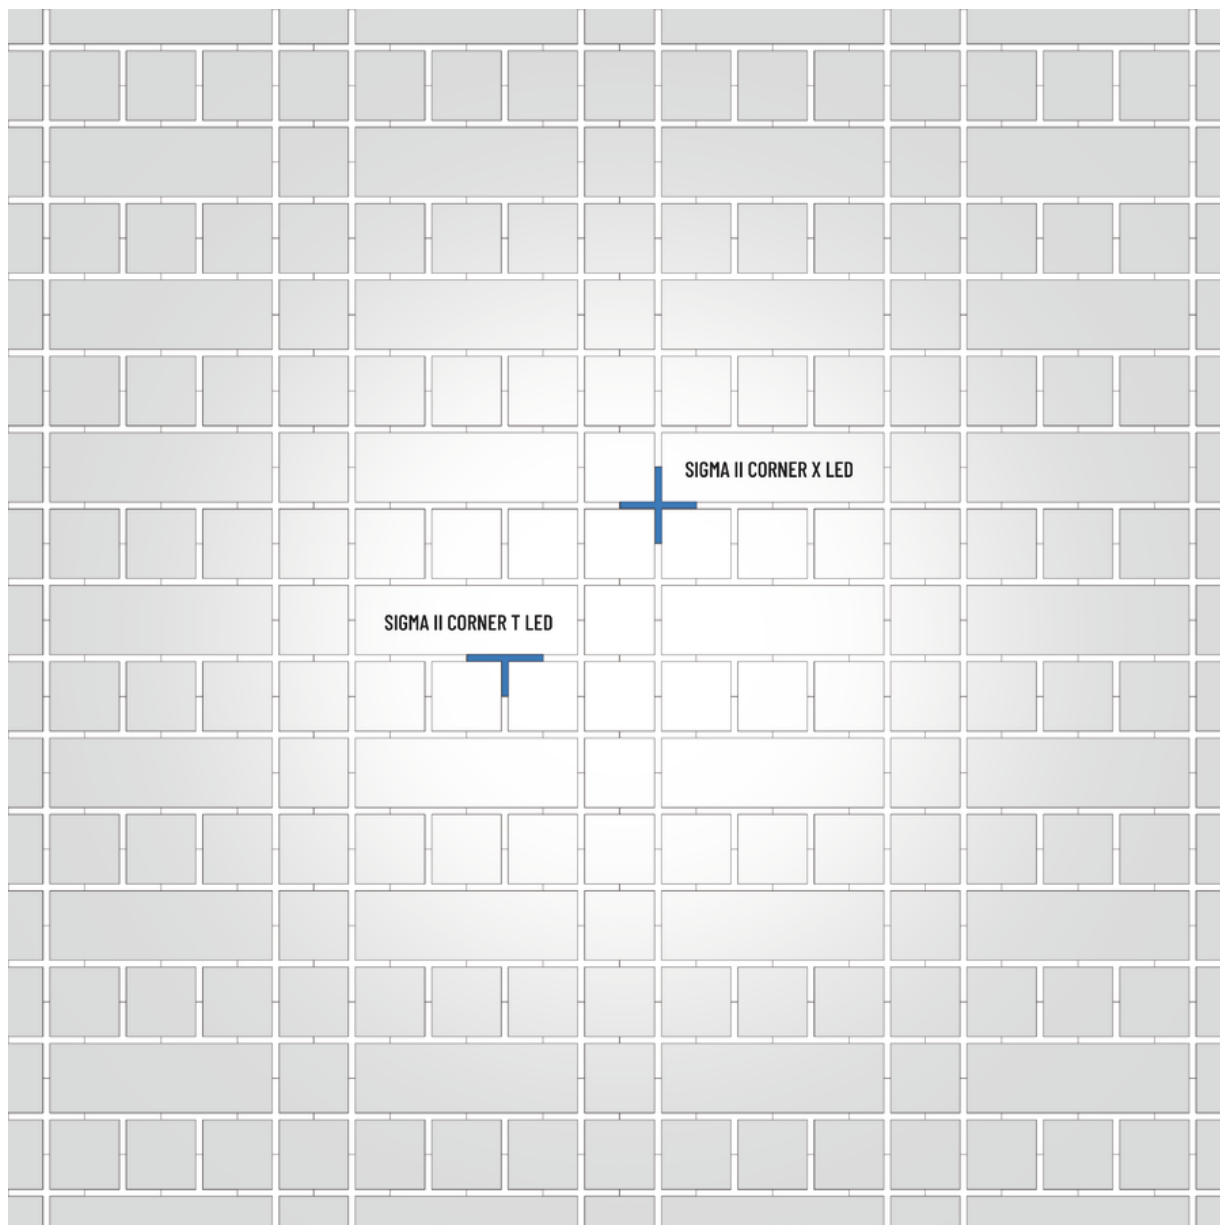

UWAGA: Zdjęcie poglądowe dla całej rodziny produktów.