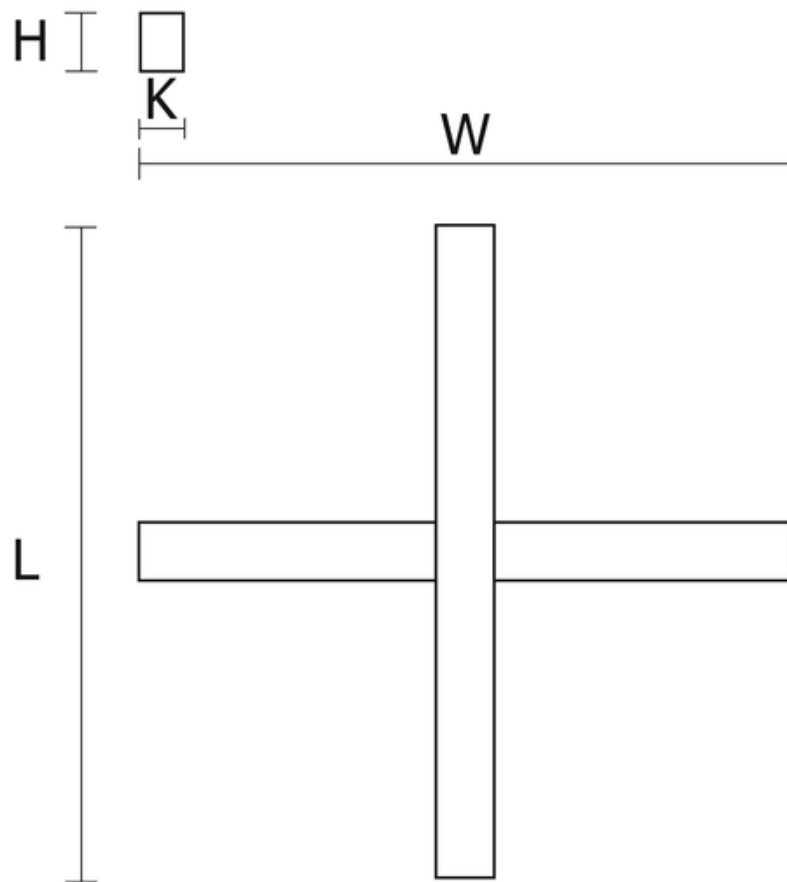

UWAGA: Zdjęcie poglądowe dla całej rodziny produktów.