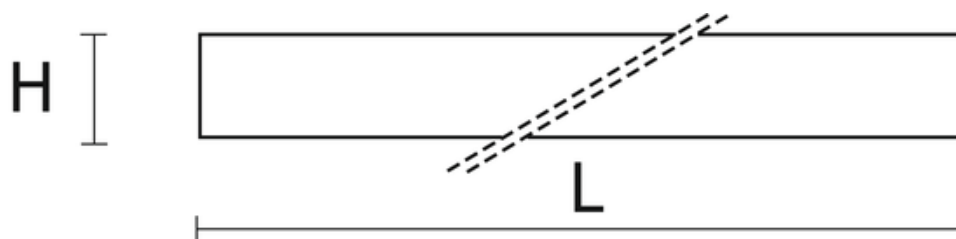

.A000		
PX3760891 CQ004.1122.840 1195	295	65
.A000		
PX3760729 CQ001.1111.830 595	595	65
.A000		
PX3760736 CQ001.1111.840 595	595	65
.A000		
PX3760743 CQ002.1111.830 595	595	65
.A000		
PX3760750 CQ002.1111.840 595	595	65
.A000		
PX3760757 CQ003.1111.830 1195	295	65
.A000		
PX3760764 CQ003.1111.840 1195	295	65
.A000		
PX3760771 CQ004.1111.830 1195	295	65

L - Długość

W - Szerokość

H - Wysokość / głębokość

UWAGA: Zdjęcie poglądowe dla całej rodziny produktów.