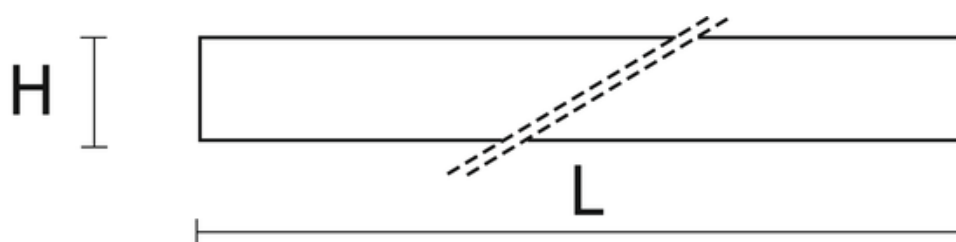

.A000		
PX3760743 CQ002.1111.830 595	595	65
.A000		
PX3760750 CQ002.1111.840 595	595	65
.A000		
PX3760757 CQ003.1111.830 1195	295	65
.A000		
PX3760764 CQ003.1111.840 1195	295	65
.A000		
PX3760771 CQ004.1111.830 1195	295	65
.A000		

L - Długość

W - Szerokość

H - Wysokość / głębokość

UWAGA: Zdjęcie poglądowe dla całej rodziny produktów.