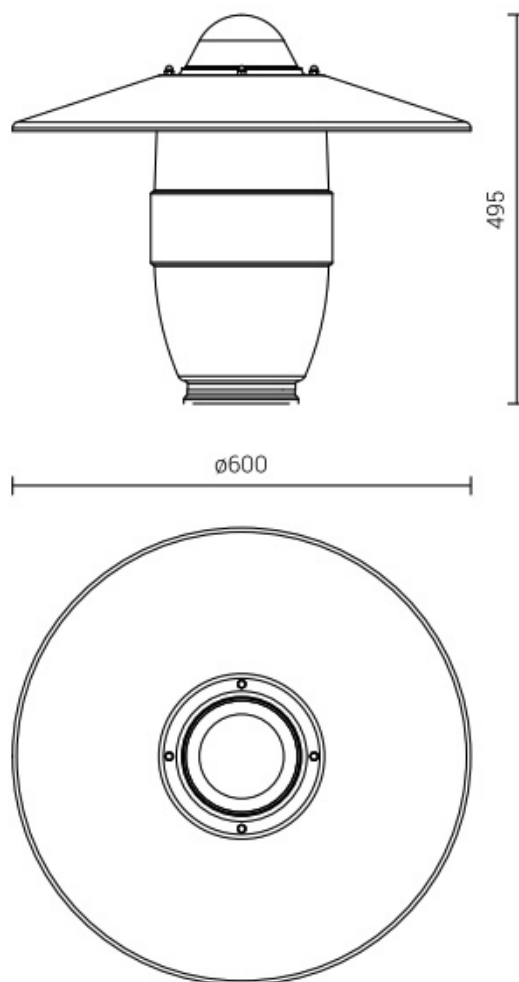

# Klosz AURIS Normal 400 pmma k-150 bez daszka

Kod ElektriKo: 101176 Kod Rosa: 660163

**UWAGA:** Zdjęcie poglądowe dla całej rodziny produktów.

## Dane techniczne:

- Klosz **PMMA**
- Wymiary **średnica kołnierza klosza 150mm**
- Waga **6.30**
- Klosz **PMMA**
- Wymiary **średnica kołnierza klosza 150mm**
- Waga **6.30**

Nazwa	Rodzaj tworzywa	Stosowane oprawy	Maksymalna moc oprawy sodowa i metalohalogenkowa - 100W	Średnica kołnierza klosza	Objętość jednostkowa	Waga netto
AURIS Normal 400 pc k-150	PC	OPA-1	sodowa i metalohalogenkowa - 100W	150mm	0,04m <sup>3</sup>	2,1kg
AURIS Normal 400 pmma k-150	PMMA	OPA-1	sodowa i metalohalogenkowa - 100W	150mm	0,04m <sup>3</sup>	2,1kg
AURIS Normal 400 pc-uv k-150	PC-UV	OPA-1	sodowa i metalohalogenk	150mm	0,04m <sup>3</sup>	2,1kg

Nazwa	Rodzaj tworzywa	Stosowane oprawy	Maksymalna moc oprawy owa - 100W	Średnica kołnierza klosza	Objętość jednostkowa	Waga netto
-------	-----------------	------------------	----------------------------------	---------------------------	----------------------	------------