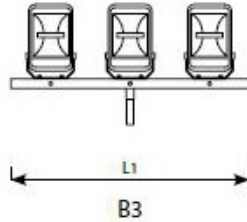

# Belka B3/1500-76

Kod ElektriKo: 102093

Długość (m)1

Szerokość (m)0.06

Wysokość (m)0.29

Waga (kg)4.2

Objętość (m<sup>3</sup>)17.4