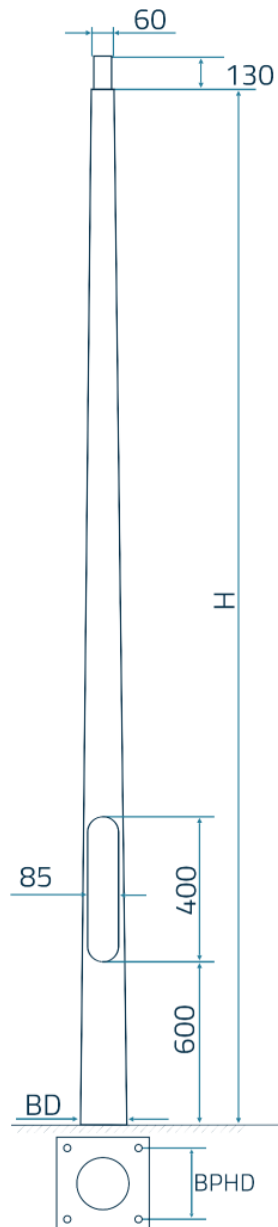

Słup oświetleniowy Basic Pole SKPF - 6,0/175/60

Kod ElektriKo: 102230

UWAGA: Zdjęcie poglądowe dla całej rodziny produktów.

Dane techniczne:

- Kolor **RAL7045/7047**
- Wysokość słupa **5m**
- Typ fundamentu **F-100/30**
- Średnica przy podstawie **130mm**
- Średnica zakończenia **60mm**
- Waga **5.50**

Ponadto

- nie przewodzi prądu, nie ma wartości złomowej
- odporny na zanieczyszczenia i warunki atmosferyczne (w tym sól drogową i zanieczyszczania odzwierzęce)
- nowoczesny design,
- wysokość słupów od 3 do 12 metrów.

Zastosowanie

- branża kolejowa
- wszystkie kategorie dróg
- parki, skwery, ulice
- branża energetyczna

Słupy z podstawą do montażu na fundamencie

Symbol Słupa	H [M]	BD [Mm]	BPHD [Mm]	W [Kg]
SKPF 3,0/150/60	3,0	150	200	15,0
SKPF 4,0/150/60	4,0	150	200	18,0
SKPF 5,0/175/60	5,0	130	200	24,0
SKPF 6,0/175/60	6,0	175	200	26,0
SKPF 7,0/193/60	7,0	193	300	55,0
SKPF 8,0/193/60	8,0	193	300	60,0
SKPF 9,0/193/60	9,0	193	300	70,0
SKPF 10,0/193/60	10,0	193	300	75,0
SKPF 11,0/193/60	11,0	193	300	80,0
SKPF 12,0/193/60/	12,0	193	300	85,0

UWAGA: Zdjęcie poglądowe dla całej rodziny produktów.

UWAGA: Zdjęcie poglądowe dla całej rodziny produktów.

UWAGA: Zdjęcie poglądowe dla całej rodziny produktów.