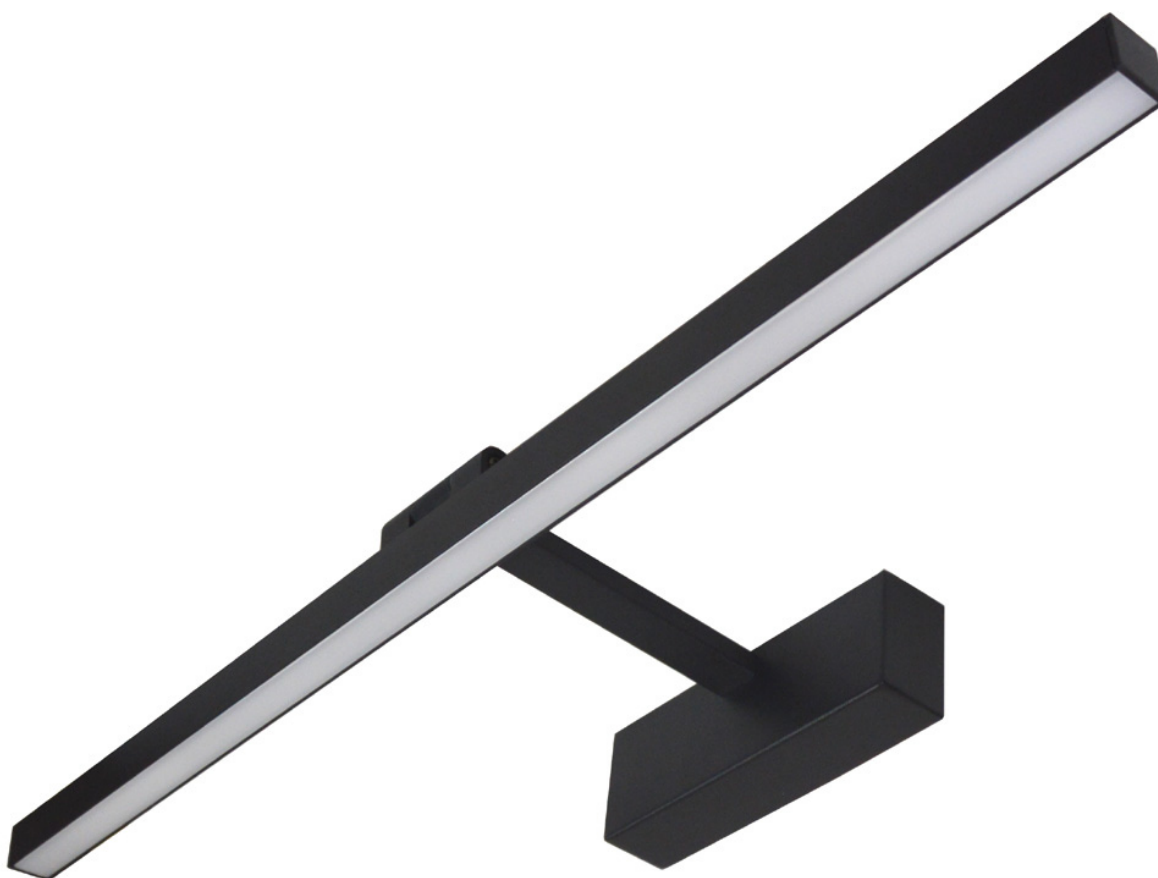

# Lampa łazienkowa Led Jenna 14w 4500k 600\*50\*80

Kod ElektriKo: 102351 Kod Bowi: 013424

**UWAGA:** Zdjęcie poglądowe dla całej rodziny produktów.

## Dane techniczne:

- Moc **14W**
- Strumień świetlny lampy [lm] **530 lm**
- Barwa światła **neutralna biała**
- Temperatura barwowa [K] **4500K**
- Stopień ochrony IP **IP20**
- Wymiary [mm] **600x80x50**
- Kąt świecenia [°] **120°**
- Moc **14W**

- Strumień świetlny lampy [lm] **530 lm**
- Barwa światła **neutralna biała**
- Temperatura barwowa [K] **4500K**
- Stopień ochrony IP **IP20**
- Wymiary [mm] **600x80x50**
- Kąt świecenia [°] **120°**

Napięcie zasilania	230
Częstotliwość zasilania [Hz]	50
Strumień światła [lm]	530
Temperatura barwowa [K]	4500
CRI (Ra)	>80
Kąt świecenia	120°
Stopień ochrony IP	20
Współczynnik mocy PF	0,95
Wymiary DxDxW [mm]	600x80x50
Waga produktu brutto	0,85
Ilość sztuk w kartonie zbiorczym	10,00
Wymiary kartonu zbiorczego DxDxW [mm]	690x830x480
Objętość kartonu zbiorczego [m <sup>3</sup> ]	0,209