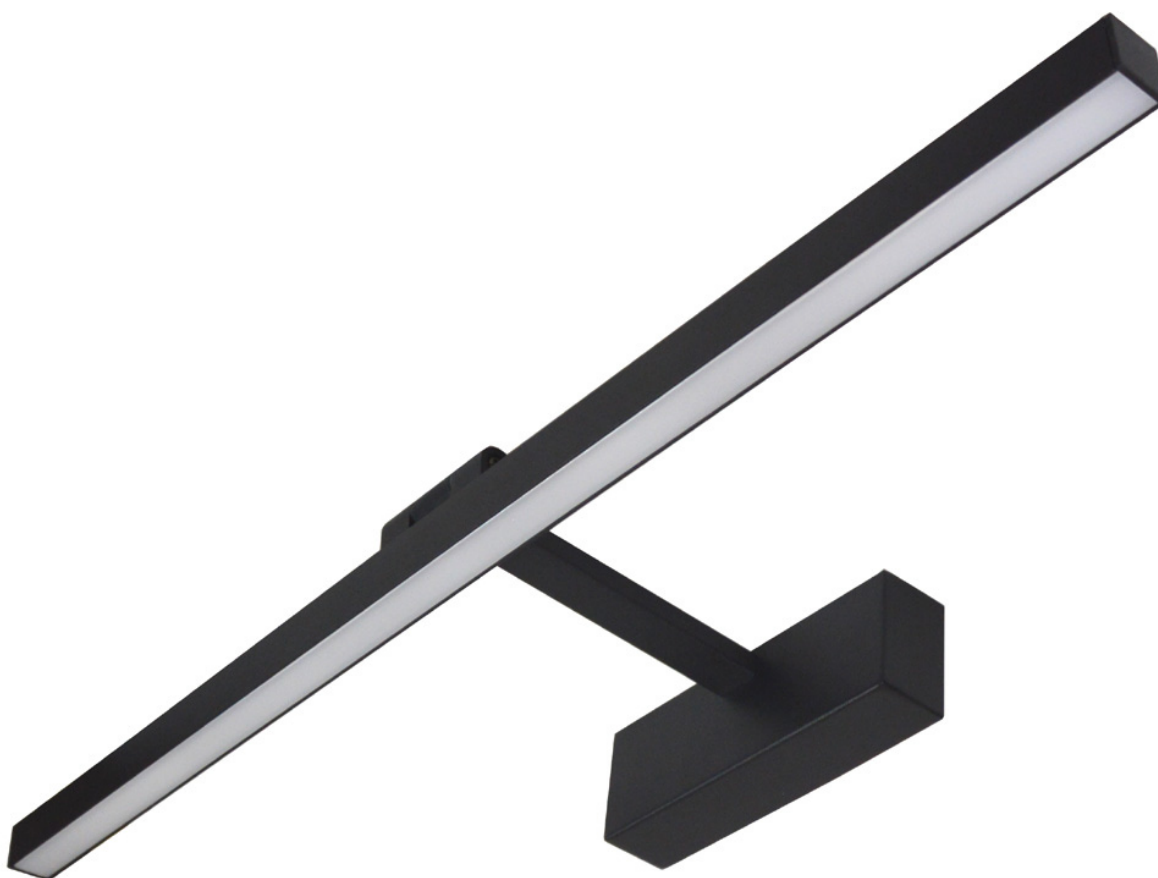

Lampa łazienkowa Led Jenna 14w 4500k 600*50*80

Kod ElektriKo: 102351 Kod Bowi: 013424

UWAGA: Zdjęcie poglądowe dla całej rodziny produktów.

Dane techniczne:

- Moc **14W**
- Strumień świetlny lampy [lm] **530 lm**
- Barwa światła **neutralna biała**
- Temperatura barwowa [K] **4500K**
- Stopień ochrony IP **IP20**
- Wymiary [mm] **600x80x50**
- Kąt świecenia [°] **120°**
- Moc **14W**

- Strumień świetlny lampy [lm] **530 lm**
- Barwa światła **neutralna biała**
- Temperatura barwowa [K] **4500K**
- Stopień ochrony IP **IP20**
- Wymiary [mm] **600x80x50**
- Kąt świecenia [°] **120°**

Napięcie zasilania	230
Częstotliwość zasilania [Hz]	50
Strumień światła [lm]	530
Temperatura barwowa [K]	4500
CRI (Ra)	>80
Kąt świecenia	120°
Stopień ochrony IP	20
Współczynnik mocy PF	0,95
Wymiary DxDxW [mm]	600x80x50
Waga produktu brutto	0,85
Ilość sztuk w kartonie zbiorczym	10,00
Wymiary kartonu zbiorczego DxDxW [mm]	690x830x480
Objętość kartonu zbiorczego [m ³]	0,209