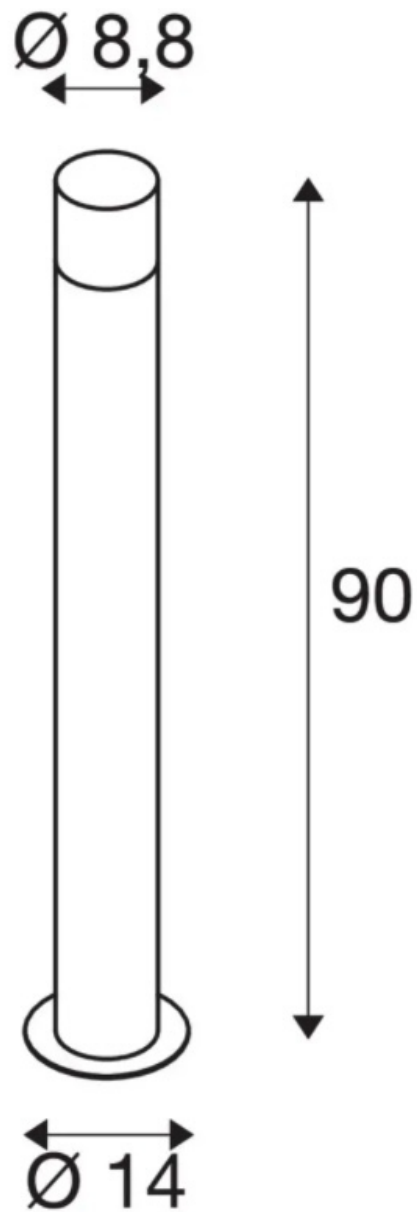

Lampa stojąca ogrodowa grafit E27 90 Pole

Kod Elektriiko: 102546 Kod SLV: 1006182

UWAGA: Zdjęcie poglądowe dla całej rodziny produktów.

Dane techniczne:

- Napięcie [V] **230V**
- Sposób montażu **podłoże, natynkowy**
- Stopień ochrony IP **IP44**
- Kolor **antracyt**
- Maksymalna moc źródła światła **11W**
- Źródło światła w komplecie **nie**
- Gniazdo żarówki **E27**
- Wymiary **90x8.8cm**
- Napięcie [V] **230V**
- Sposób montażu **podłoże, natynkowy**

- Stopień ochrony IP **IP44**
- Kolor **antracyt**
- Maksymalna moc źródła światła **11W**
- Źródło światła w komplecie **nie**
- Gniazdo żarówki **E27**
- Wymiary **90x8.8cm**

Maksymalny wymiar żarówki Ø/L: 5/14 cm

Średnica: 12,0 cm

Wysokość: 86,0 cm

Lampa podłogowa GRAFIT 90 wykonana z profilu aluminiowego zachwyca wyjątkowym efektem. Klosze są wykonane z satynowanego akrylu o wyglądzie szarego przydymionego szkła, który znika po włączeniu. Dzięki stopniowi ochrony IP44 lampa nadaje się doskonale do użytku na zewnątrz. Seria GRAFIT obejmuje także lampy ścienne i lampy słupkowe o różnych wysokościach. Oprócz kształtów okrągłych dostępne są również modele prostokątne. Wszystkie warianty mogą zostać wyposażone w żarówki E27 o indywidualnej barwie światła. Słupki mają uniwersalne zastosowanie dzięki kablowi bez zakończenia. Do łatwego montażu dostępny jest kołek do wbijania w grunt.

UWAGA: Zdjęcie poglądowe dla całej rodziny produktów.

UWAGA: Zdjęcie poglądowe dla całej rodziny produktów.

UWAGA: Zdjęcie poglądowe dla całej rodziny produktów.