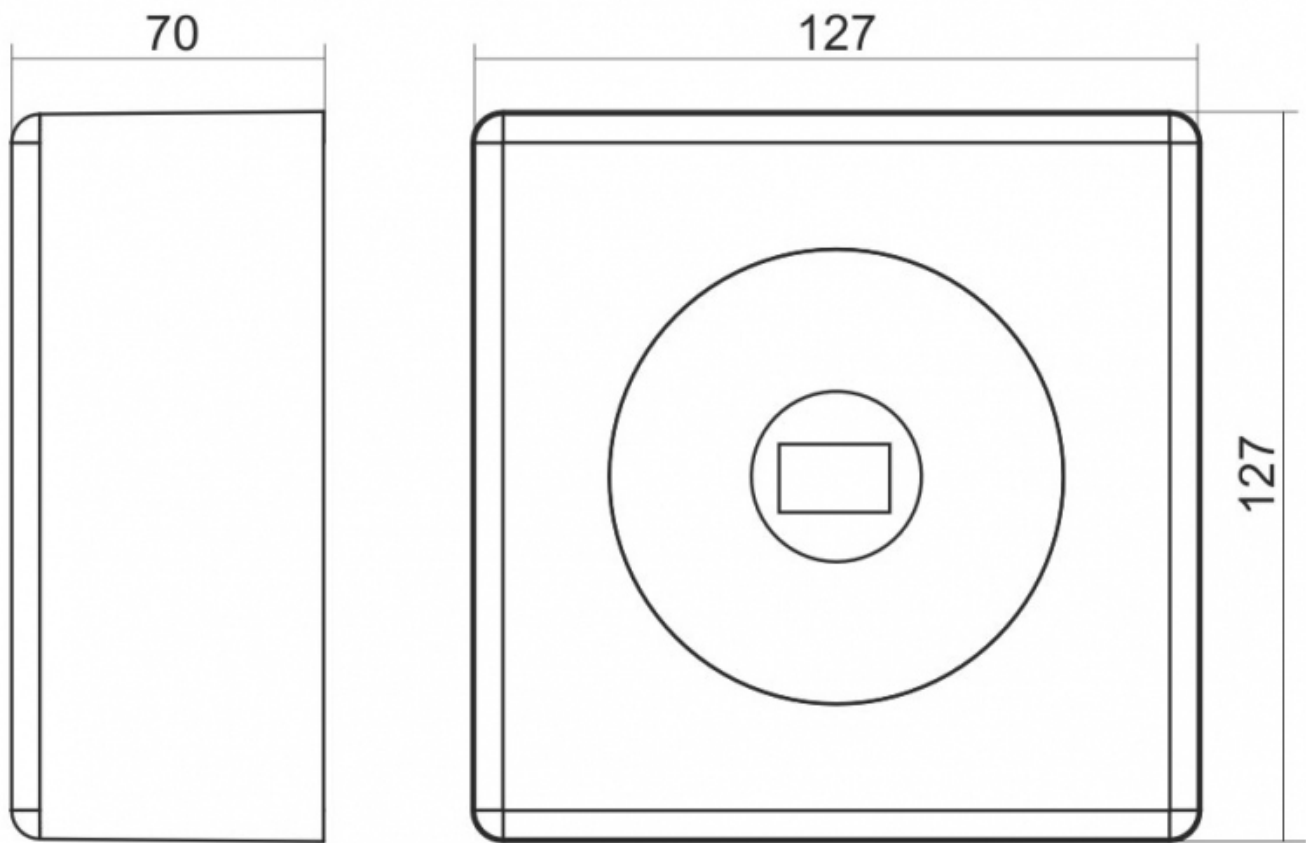

Systemy

ST, AT, CT, CB, BU

Wymiary (szerokość x wysokość)	180V - 250V AC 50/60Hz		
Wymiary (szerokość x wysokość)	180V - 250V AC 50/60Hz		
Wymiary (szerokość x wysokość)	80V - 270V DC		
Wymiary (szerokość x wysokość)	180V - 250V AC 50/60Hz		
Wymiary (szerokość x wysokość)	170V - 270V DC		
Wymiary (szerokość x wysokość)	8V - 32V DC		
Wymiary (szerokość x wysokość)	1		
Wymiary (szerokość x wysokość)	IP54		
Wymiary (szerokość x wysokość)	moduł LED		
Wymiary (szerokość x wysokość)	2W, 3W		
Wymiary (szerokość x wysokość)	ROAD	200 mm	
Wymiary (szerokość x wysokość)	ROAD PLUS	200 mm	
Wymiary (szerokość x wysokość)	SIDE	200 mm	
Wymiary (szerokość x wysokość)	AREA	190 mm	
Wymiary (szerokość x wysokość)	>50,000h		
Wymiary (szerokość x wysokość)	1h, 2h, 3h		
Wymiary (szerokość x wysokość)	Ni-Cd HT - Ni-MH HT		
Wymiary (szerokość x wysokość)	1,0Ah; 1,6Ah; 2,0Ah		
Wymiary (szerokość x wysokość)	4,8V		
Wymiary (szerokość x wysokość)	24h		
Wymiary (szerokość x wysokość)	+10°C - +40°C		
Wymiary (szerokość x wysokość)	0,5 - 2,5mm ²		

ORBIT ROAD PLUS LED2

LEGENDA: cd/klm — C0 - C180 — C90 - C270

UWAGA: Zdjęcie poglądowe dla całej rodziny produktów.

ORBIT SIDE LED2

LEGENDA: cd/klm — C0 - C180 — C90 - C270

UWAGA: Zdjęcie poglądowe dla całej rodziny produktów.