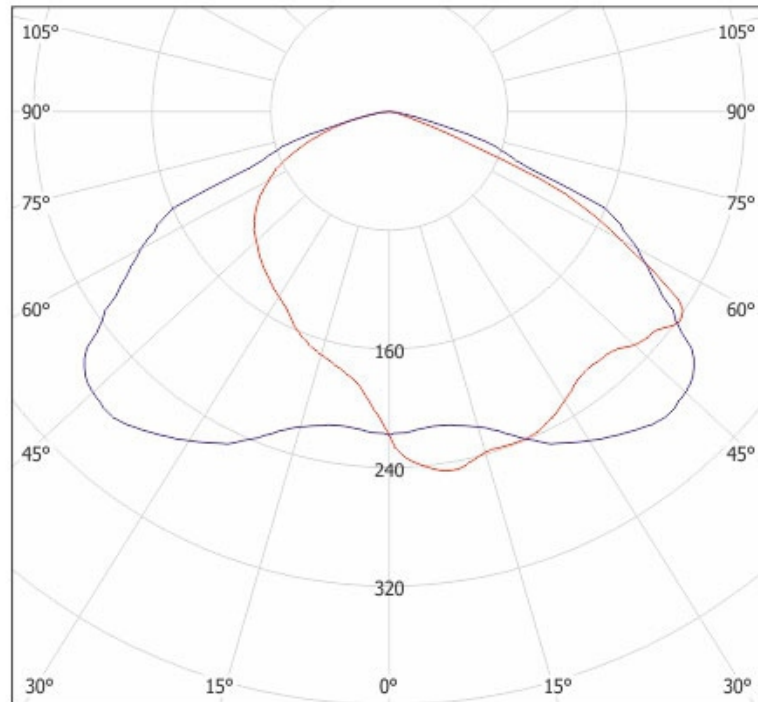

ORBIT SIDE LED2

LEGENDA: cd/klm — C0 - C180 — C90 - C270

UWAGA: Zdjęcie poglądowe dla całej rodziny produktów.