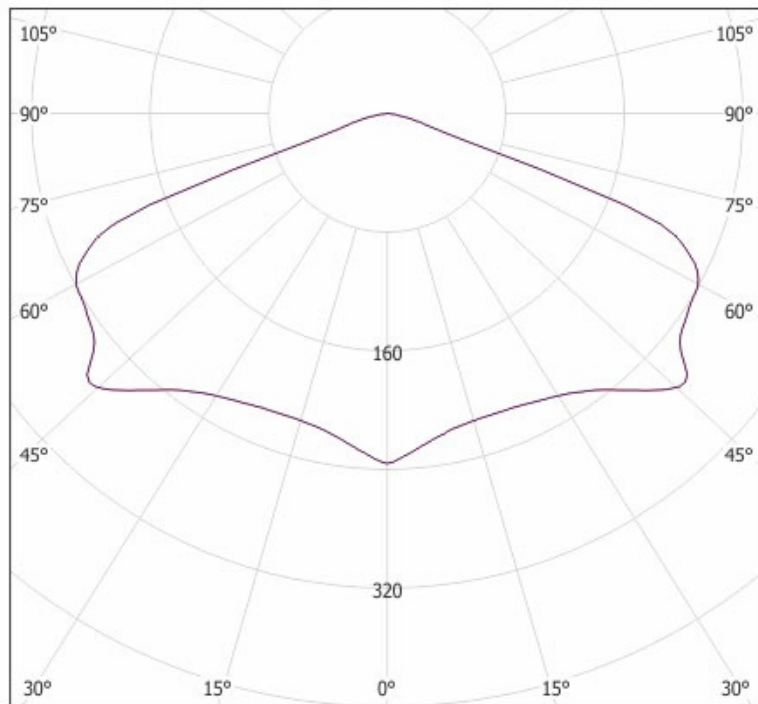

ORBIT AREA LED2

LEGENDA: cd/klm — C0 - C180 — C90 - C270

UWAGA: Zdjęcie poglądowe dla całej rodziny produktów.