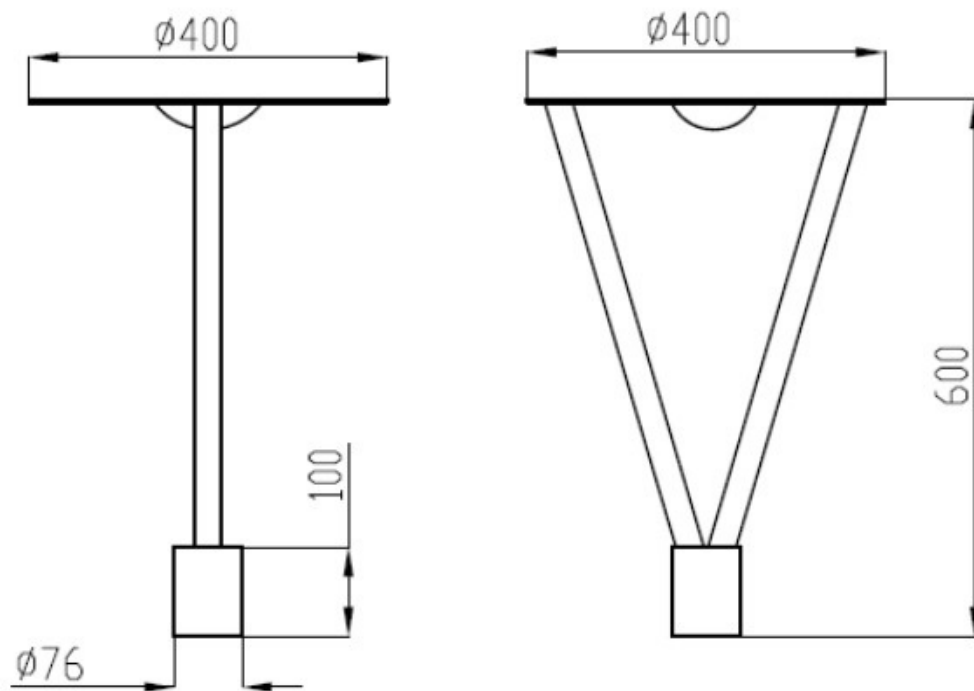

Oprawa parkowa nowoczesna LED 85W V5 IP65

Kod Elektriako: 103606

UWAGA: Zdjęcie poglądowe dla całej rodziny produktów.

Dane techniczne:

- Moc **85W**
- Strumień świetlny lampy [lm] **8500lm**
- Temperatura barwowa [K] **4500K**
- Napięcie [V] **180-260V AC**
- Sposób montażu **nasadzanie na słup fi 60 mm**
- Stopień ochrony IP **IP65**
- Kolor **standard RAL9005 lub 9006**
- Kąt rozsyłu światła **60 stopni x120 stopni**
- Wymiary **400x400x600mm**
- Waga **2.70**
- Moc **85W**
- Strumień świetlny lampy [lm] **8500lm**
- Temperatura barwowa [K] **4500K**
- Napięcie [V] **180-260V AC**
- Sposób montażu **nasadzanie na słup fi 60 mm**
- Stopień ochrony IP **IP65**

- Kolor **standard RAL9005 lub 9006**
- Kąt rozsyłu światła **60 stopni x120 stopni**
- Wymiary **400x400x600mm**
- Waga **2.70**

Dane techniczne

Moc oprawy	30 W / 50 W / 85 W
Barwa światła	Naturalna – 4500 stopni Kelvina
Luminacja	3400 lm dla 30W

4800 lm dla 50W

Rodzaj diód	8500 lm dla 85W
Mocowanie oprawy	COB
Materiał	nasadzane na rurę fi 60 odlew aluminiowy

UWAGA: Zdjęcie poglądowe dla całej rodziny produktów.

UWAGA: Zdjęcie poglądowe dla całej rodziny produktów.