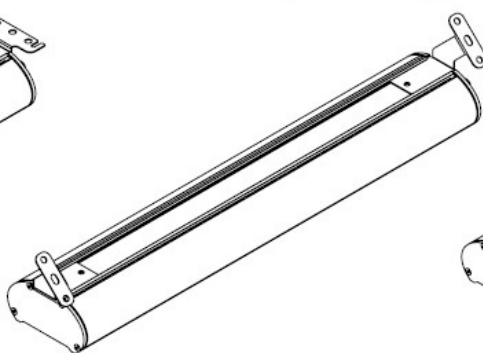

ZESTAWIENIE TYPÓW OPTYKI WB - wersja 24VDC

TYP OPRAWY	STRUMIEŃ OPRAWY [lm]	MOC POBIERANA [W]	SPRAWNOŚĆ [lm/W]	MAX. TEMP./KLASA TEMP.
EXL400LED-0300-I1	1591	13,2	121	+45°C/T6 lub +50°C/T5
EXL400LED-0300-I2	3182	26,4	121	+45°C/T6 lub +50°C/T5
EXL400LED-0600-I2	3204	26,4	121	+45°C/T6 lub +50°C/T5
EXL400LED-0600-I4	6408	52,8	121	+45°C/T6 lub +50°C/T5
EXL400LED-1200-I4	6090	52,8	115	+45°C/T6 lub +50°C/T5
EXL400LED-1200-I8	12180	105,6	115	+45°C/T6 lub +50°C/T5
EXL400LED-1500-I5	7613	66,0	115	+45°C/T6 lub +50°C/T5
EXL400LED-1500-I10	15225	132,0	115	+45°C/T6 lub +50°C/T5

UWAGA: Zdjęcie poglądowe dla całej rodziny produktów.

MOCOWANIA

AMOB

UWAGA: Zdjęcie poglądowe dla całej rodziny produktów.