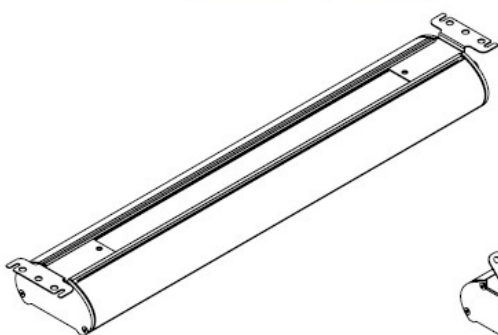

ZESTAWIENIE TYPÓW OPTYKI WB - wersja 24VDC

TYP OPRAWY	STRUMIEŃ OPRAWY [lm]	MOC POBIERANA [W]	SPRAWNOŚĆ [lm/W]	MAX. TEMP./KLASA TEMP.
EXL400LED-0300-I1	1591	13,2	121	+45°C/T6 lub +50°C/T5
EXL400LED-0300-I2	3182	26,4	121	+45°C/T6 lub +50°C/T5
EXL400LED-0600-I2	3204	26,4	121	+45°C/T6 lub +50°C/T5
EXL400LED-0600-I4	6408	52,8	121	+45°C/T6 lub +50°C/T5
EXL400LED-1200-I4	6090	52,8	115	+45°C/T6 lub +50°C/T5
EXL400LED-1200-I8	12180	105,6	115	+45°C/T6 lub +50°C/T5
EXL400LED-1500-I5	7613	66,0	115	+45°C/T6 lub +50°C/T5
EXL400LED-1500-I10	15225	132,0	115	+45°C/T6 lub +50°C/T5

UWAGA: Zdjęcie poglądowe dla całej rodziny produktów.

MOCOWANIA

AMOA (standard)