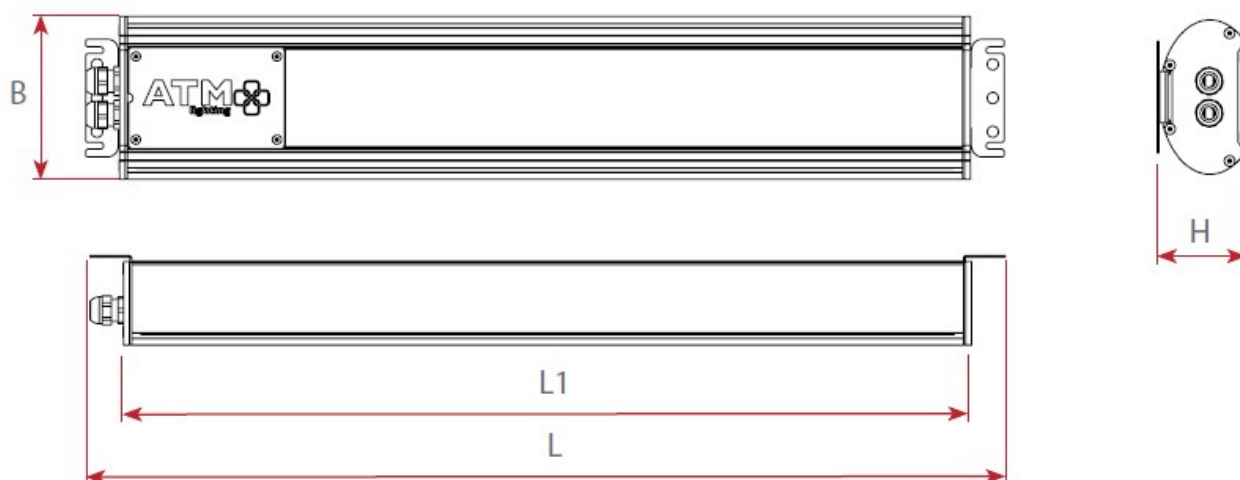

Temperatura otoczenia: od -25°C do +60°C*

* zależne od wersji

BUDOWA:

Korpus: anodowane aluminium

Klosz: szkło hartowane, safety-glass, poliwęglan, PMMA

Płyta montażowa: ocynkowana blacha stalowa malowana proszkowo

MOCOWANIE:

Oprawa przeznaczona do bezpośredniego mocowania na ścianie lub na suficie za pomocą wsporników.

CERTYFIKATY: OBAC 21 ATEX 0060X

WERSJE STANDARDOWE

TYP	L	L1	H	B
EXL400LED-0300	549	475	75	145
EXL400LED-0600	829	755	75	145
EXL400LED-1200	1389	1315	75	145
EXL400LED-1500	1669	1595	75	145