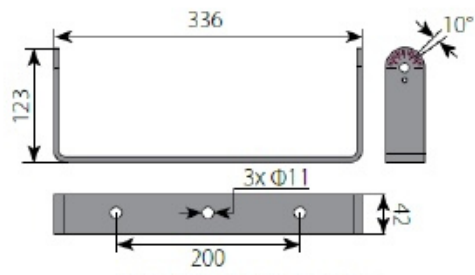

Naświetlacz Led IP66 144 76W

Kod ElektriKo: 103740

Dane techniczne:

- Moc **72 W**
- Strumień świetlny lampy [lm] **13943lm**
- Temperatura barwowa [K] **4000 K**
- Napięcie [V] **230 V**
- Stopień ochrony IP **IP66**
- Kolor **RAL 7005**
- Współczynnik oddawania barw [Ra] > **70**
- Stopień ochrony mechanicznej IK **IK10**
- Moc **72 W**
- Strumień świetlny lampy [lm] **13943lm**
- Temperatura barwowa [K] **4000 K**
- Napięcie [V] **230 V**
- Stopień ochrony IP **IP66**
- Kolor **RAL 7005**
- Współczynnik oddawania barw [Ra] > **70**
- Stopień ochrony mechanicznej IK **IK10**

Naświetlacz przeznaczony do oświetlenia obiektów sportowych, placów, obiektów (iluminacja), hali i tuneli. Wykonany z odlewu aluminiowego - zwarta i lekka konstrukcja.

Wysokiej jakości uszczelka zapewniająca szczelność IP65 dla całej oprawy. Szyba z hartowanego szkła osadzona w aluminiowej ramie i zabezpieczona przed opadaniem.

Oznaczona regulacja położenia. Podłączenie zasilania bez konieczności otwierania komory optycznej.

Dzięki wymiennym soczewkom istnieje możliwość wyboru wielu rozsyłów światłości.

WYMIARY