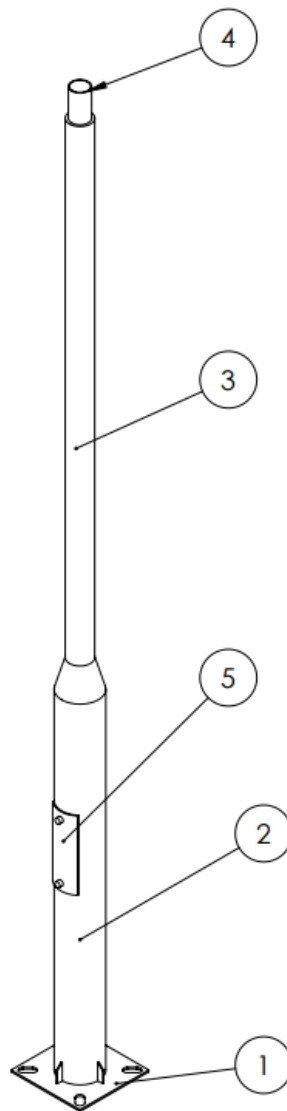

Słup stalowy okrągły 5m

Kod Elektriako: 104888

Dane techniczne:

- Wysokość słupa **5 m**
- Typ fundamentu **F100**
- Średnica zakończenia **60mm**
- Rozstaw śrub/otworów **200x200**
- Średnica zakończenia **60mm**

Wysokość-3/4/5/6/7/8 metrów

Mocowanie- Rura fi 60 mm

Rozstaw otworów- 200×200 mm lub 250×250 mm

Materiał- Stal

Zabezpieczenie- Ocynk ogniowy

*opcjonalnie kolory palety RAL- za dopłatą

Numer	Nazwa	Wymiar (mm)	Ilość	Materiał
5	Skrzynka rewizyjna	85x250	1	Stal S235
4	Rura	$\phi 60,3$	1	Stal S235
3	Rura	$\phi 76$	1	Stal S235
2	Rura	$\phi 133$	1	Stal S235
1	Podstawa	250x250	1	Stal S235