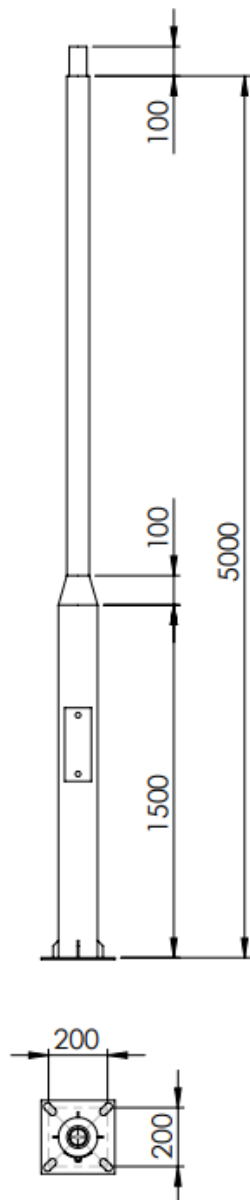

Słup stalowy okrągły 5m

Kod Elektriako: 104888

Dane techniczne:

- Wysokość słupa **5 m**
- Typ fundamentu **F100**
- Średnica zakończenia **60mm**
- Rozstaw śrub/otworów **200x200**
- Średnica zakończenia **60mm**

Wysokość-3/4/5/6/7/8 metrów

Mocowanie- Rura fi 60 mm

Rozstaw otworów- 200×200 mm lub 250×250 mm

Materiał- Stal

Zabezpieczenie- Ocynk ogniowy

*opcjonalnie kolory palety RAL- za dopłatą

Numer	Nazwa	Wymiar (mm)	Ilość	Materiał
5	Skrzynka rewizyjna	85x250	1	Stal S235
4	Rura	$\phi 60,3$	1	Stal S235
3	Rura	$\phi 76$	1	Stal S235
2	Rura	$\phi 133$	1	Stal S235
1	Podstawa	250x250	1	Stal S235