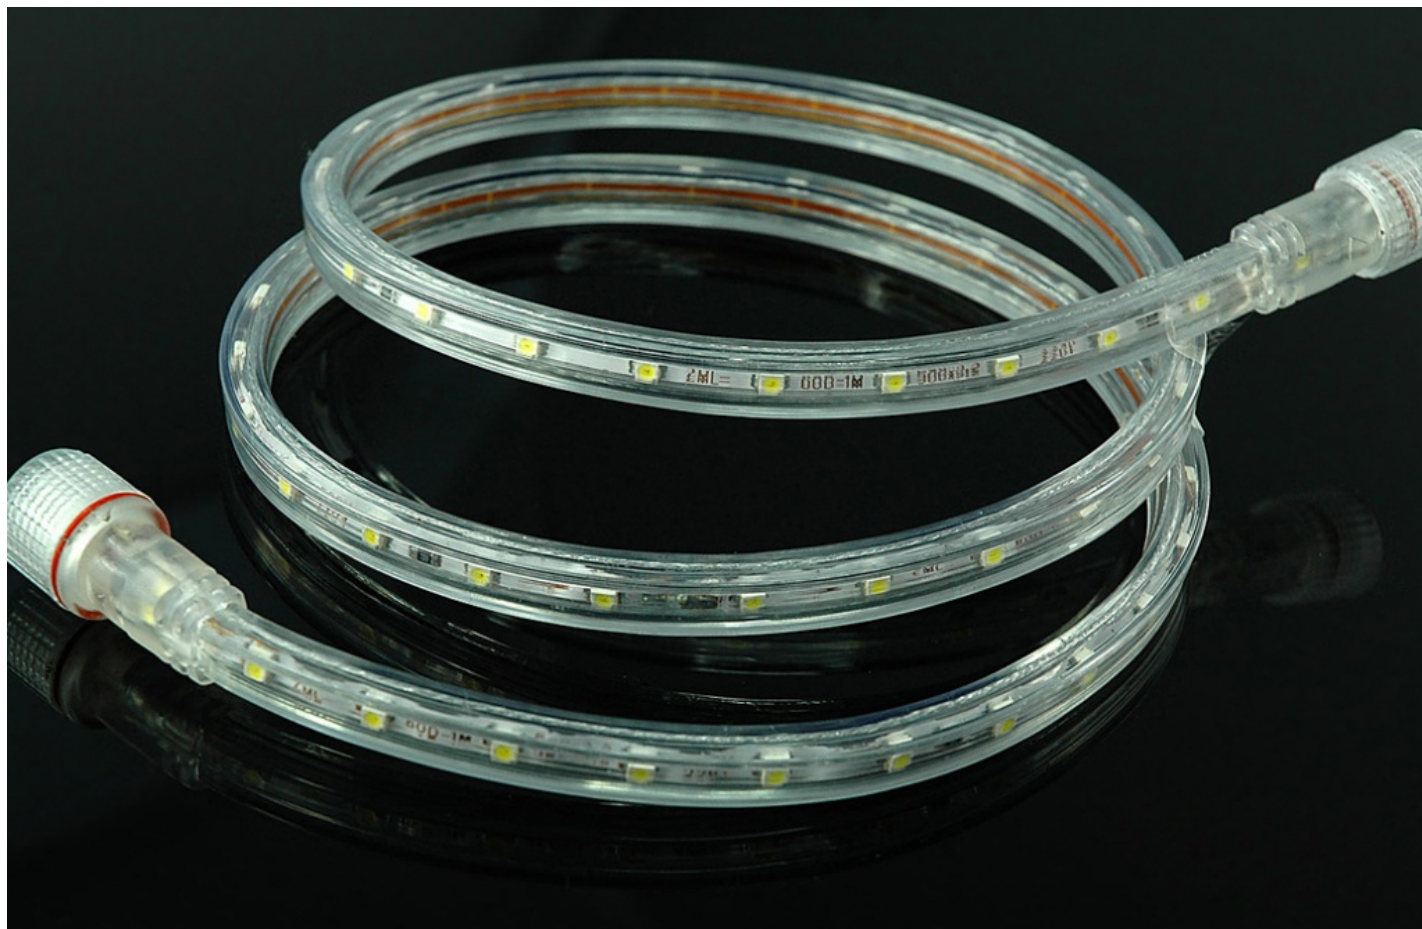

Taśma LED Wodoszczelna (żel), 60 LED/M SMD, 12V DC

Kod ElektriKo: 104925 Kod Lars: PREM. 3528 4,8W/M 60LED/M IP65 12V
LED FLEX NEUTRALNY BIAŁY ŻEL

UWAGA: Zdjęcie poglądowe dla całej rodziny produktów.

Dane techniczne:

- Moc **4,8W/m**
- Barwa światła **neutralny biały**
- Stopień ochrony IP **IP65**
- Ilość diod **60**
- Napięcie [V] **230V AC**

LED Flex neutralny biały, żel

UWAGA: Zdjęcie poglądowe dla całej rodziny produktów.

UWAGA: Zdjęcie poglądowe dla całej rodziny produktów.

UWAGA: Zdjęcie poglądowe dla całej rodziny produktów.