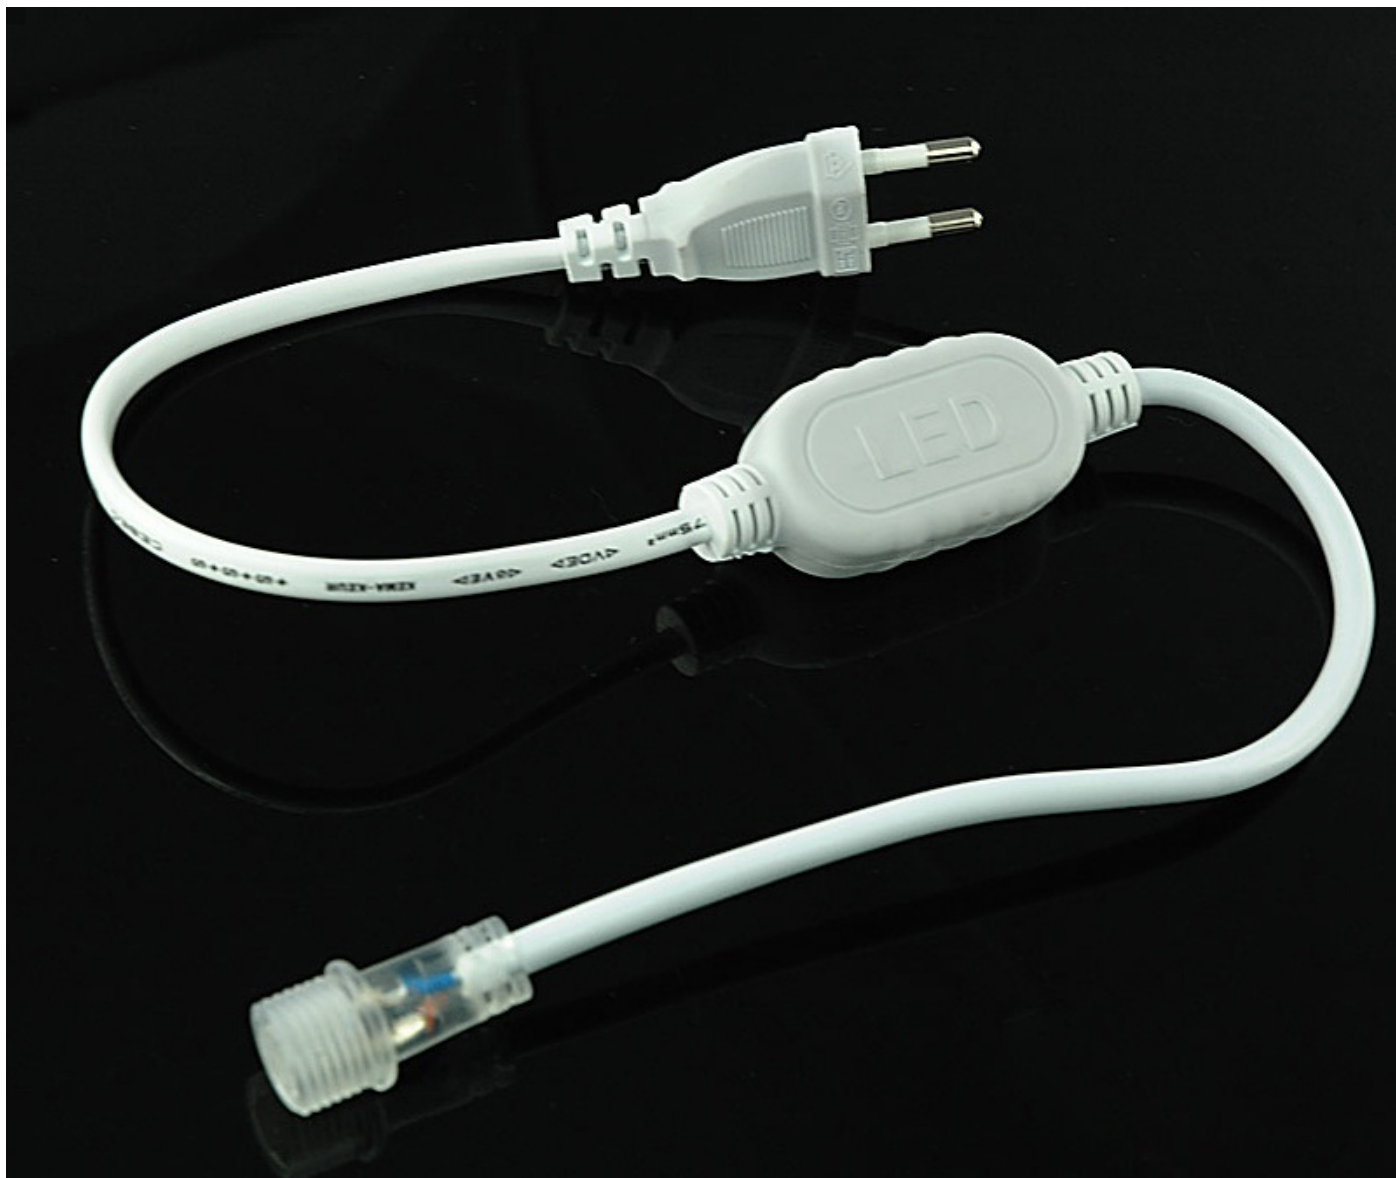

Taśma LED Wodoszczelna (żel), 60 LED/M SMD, 12V DC

Kod ElektriKo: 104925 Kod Lars: PREM. 3528 4,8W/M 60LED/M IP65 12V
LED FLEX NEUTRALNY BIAŁY ŻEL

UWAGA: Zdjęcie poglądowe dla całej rodziny produktów.

Dane techniczne:

- Moc **4,8W/m**
- Barwa światła **neutralny biały**
- Stopień ochrony IP **IP65**
- Ilość diod **60**
- Napięcie [V] **230V AC**

LED Flex neutralny biały, żel

UWAGA: Zdjęcie poglądowe dla całej rodziny produktów.

UWAGA: Zdjęcie poglądowe dla całej rodziny produktów.

UWAGA: Zdjęcie poglądowe dla całej rodziny produktów.