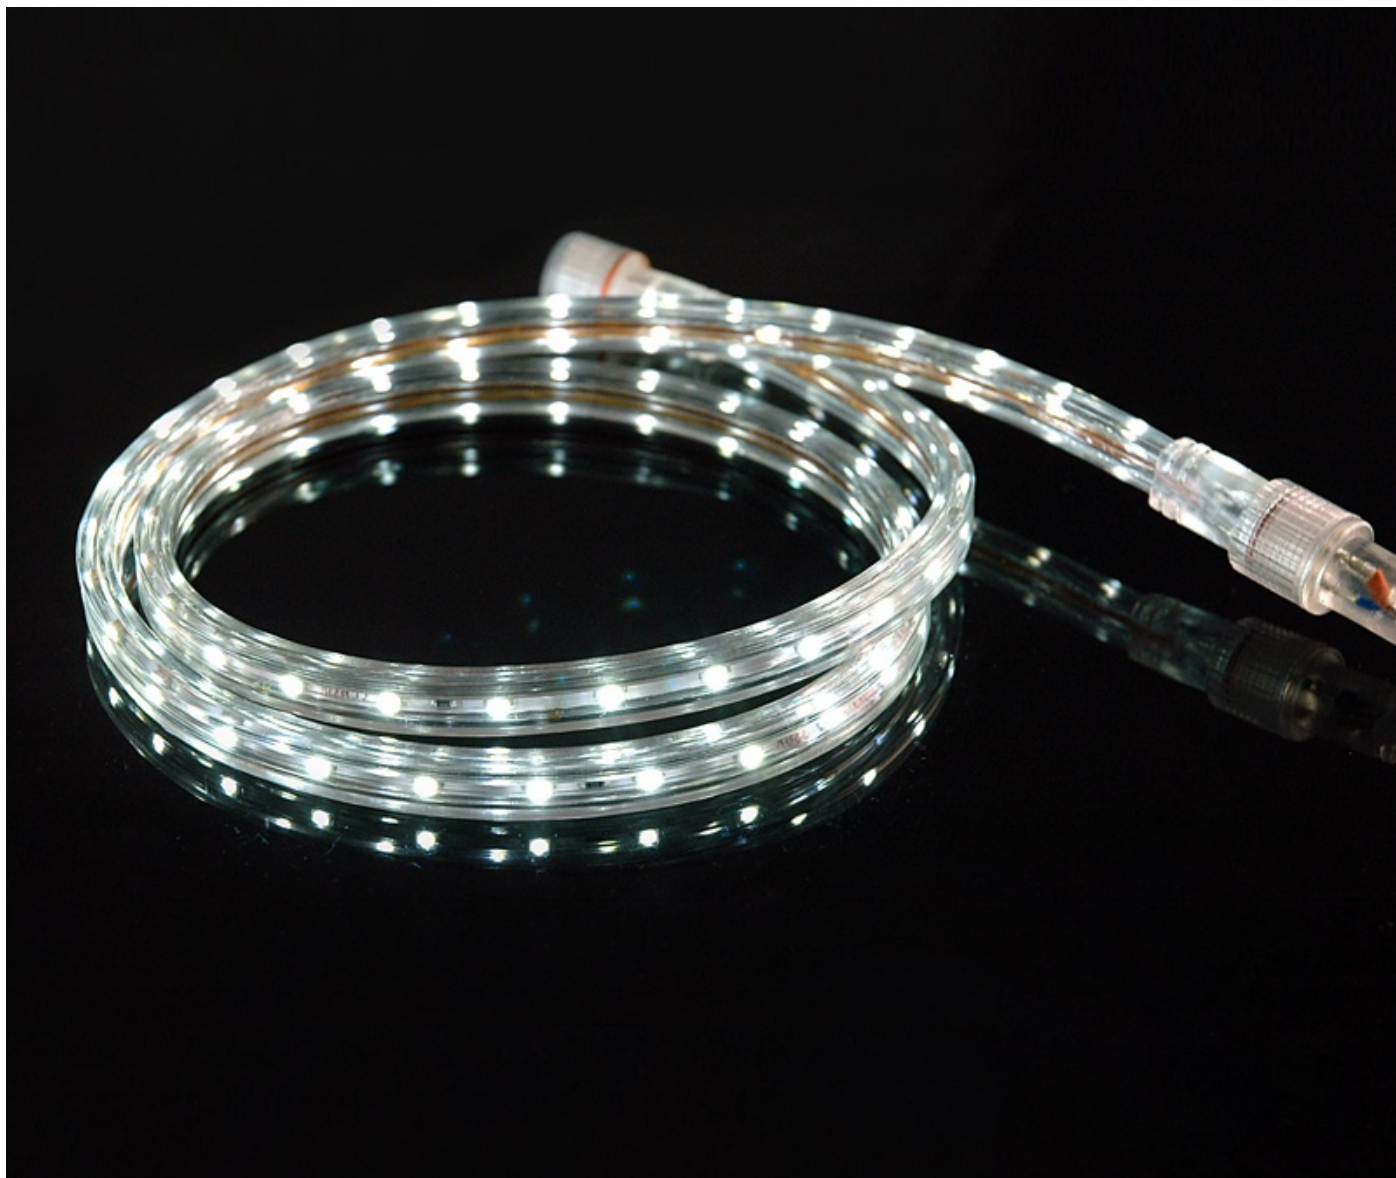

Taśma LED Wodoszczelna (żel), 60 LED/M SMD, 12V DC

Kod ElektriKo: 104925 Kod Lars: PREM. 3528 4,8W/M 60LED/M IP65 12V
LED FLEX NEUTRALNY BIAŁY ŻEL

UWAGA: Zdjęcie poglądowe dla całej rodziny produktów.

Dane techniczne:

- Moc **4,8W/m**
- Barwa światła **neutralny biały**
- Stopień ochrony IP **IP65**
- Ilość diod **60**
- Napięcie [V] **230V AC**

LED Flex neutralny biały, żel

UWAGA: Zdjęcie poglądowe dla całej rodziny produktów.