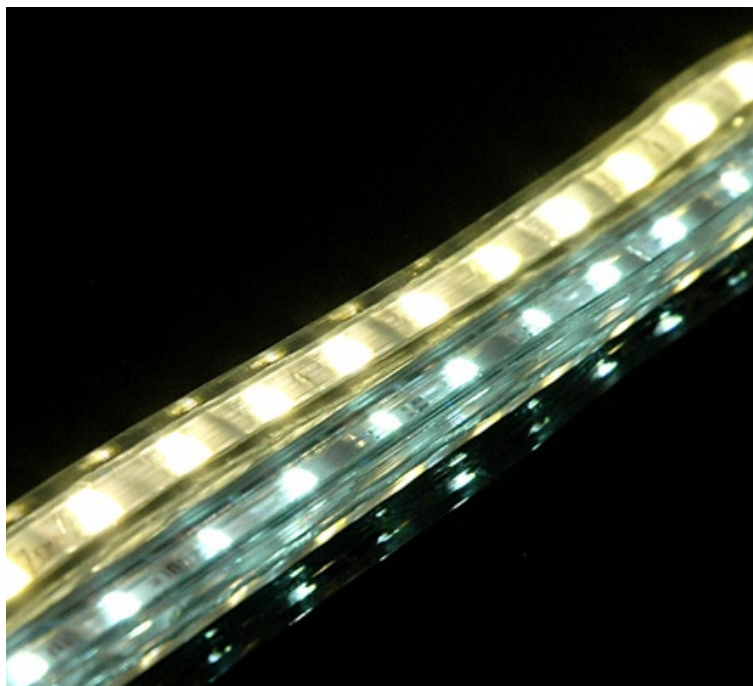

UWAGA: Zdjęcie poglądowe dla całej rodziny produktów.