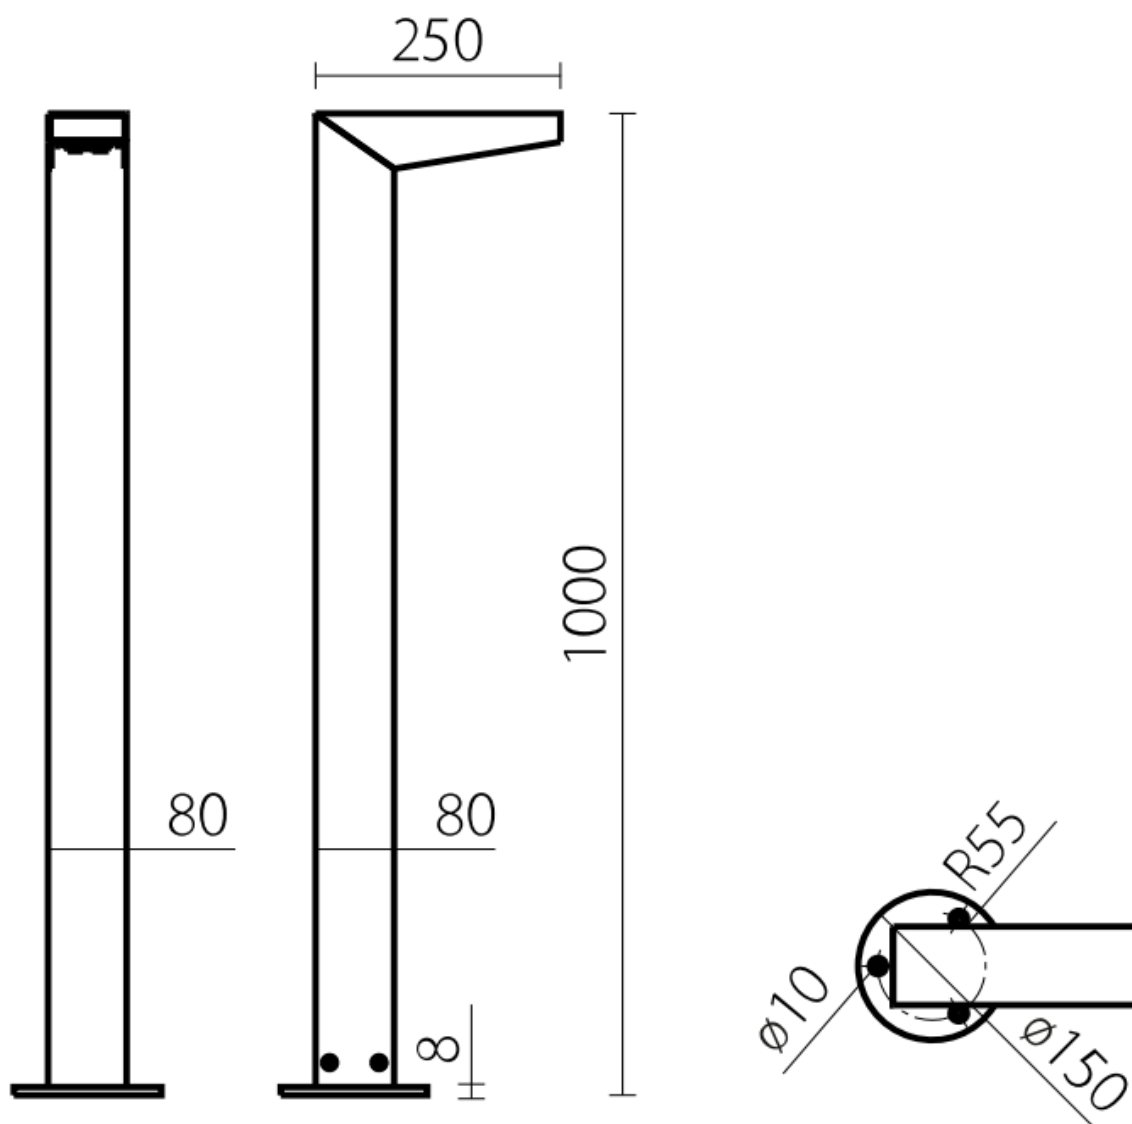

# Zestaw oświetleniowy CUT-1 LED 8, 2 700 K, anodowany naturalny

Kod ElektriKo: 104958 Kod Rosa: 215808/1/C0/10kV

**UWAGA:** Zdjęcie poglądowe dla całej rodziny produktów.

## Dane techniczne:

- Strumień świetlny lampy [lm] **900**
- Temperatura barwowa [K] **2700**
- Waga **5.20**
- Stopień ochrony IP **IP66**
- Wysokość **1000 mm**
- Moc LED [W] **8 W**
- Moc całkowita **12 W**
- Typ fundamentu **B-0A / Z-0A**

Zastosowanie- otoczenie budynków biurowych, parki, ciągi pieszych

Materiał- profil aluminiowy, anodowany

Przewidywany czas eksploatacji- L90B10 - 100 000 h

Współczynnik oddawania barw CRI- >70

Częstotliwość napięcia zasilania- 50/60Hz

Liczba diod- 4

**UWAGA:** Zdjęcie poglądowe dla całej rodziny produktów.