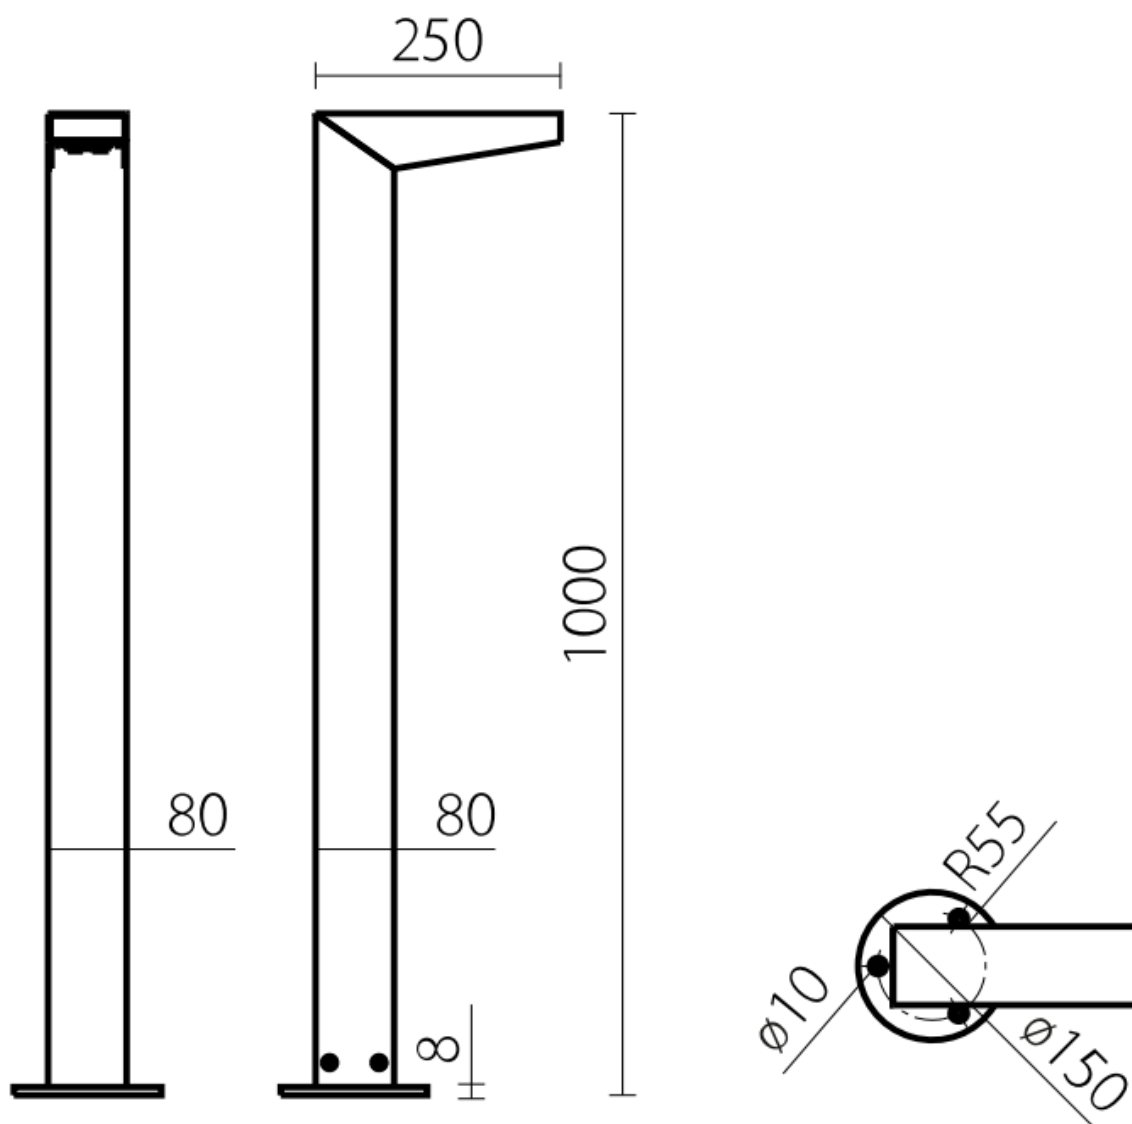

Zestaw oświetleniowy CUT-1 LED 8, 5 000 K, anodowany antracytowy

Kod ElektriKo: 104977 Kod Rosa: 215808/6/CI78/10kV

UWAGA: Zdjęcie poglądowe dla całej rodziny produktów.

Dane techniczne:

- Strumień świetlny lampy [lm] **1150**
- Temperatura barwowa [K] **5000**
- Waga **5.20**
- Stopień ochrony IP **IP66**
- Wysokość **1000 mm**
- Moc LED [W] **8 W**
- Moc całkowita **12 W**
- Typ fundamentu **B-0A / Z-0A**

Zastosowanie- otoczenie budynków biurowych, parki, ciągi pieszych

Materiał- profil aluminiowy, anodowany

Przewidywany czas eksploatacji- L90B10 - 100 000 h

Współczynnik oddawania barw CRI- >70

Częstotliwość napięcia zasilania- 50/60Hz

Liczba diod- 4

UWAGA: Zdjęcie poglądowe dla całej rodziny produktów.