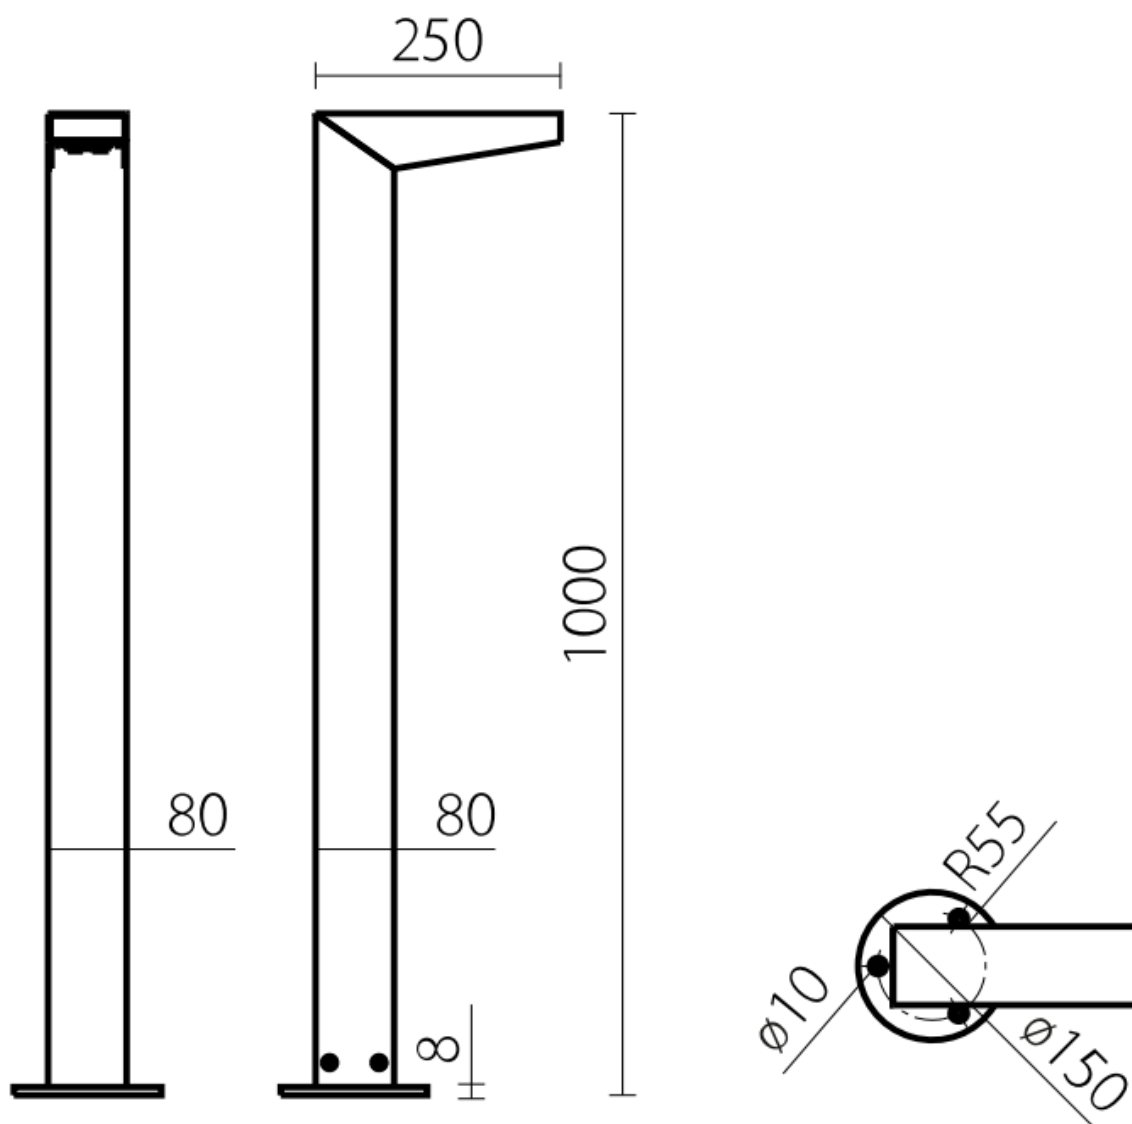

Zestaw oświetleniowy CUT-1 LED 8, 5 000 K, anodowany naturalny

Kod ElektriKo: 104979 Kod Rosa: 215808/6/C0/10kV

UWAGA: Zdjęcie poglądowe dla całej rodziny produktów.

Dane techniczne:

- Strumień świetlny lampy [lm] **1150**
- Temperatura barwowa [K] **5000**
- Waga **5.20**
- Stopień ochrony IP **IP66**
- Wysokość **1000 mm**
- Moc LED [W] **8 W**
- Moc całkowita **12 W**
- Typ fundamentu **B-0A / Z-0A**

Zastosowanie- otoczenie budynków biurowych, parki, ciągi pieszych

Materiał- profil aluminiowy, anodowany

Przewidywany czas eksploatacji- L90B10 - 100 000 h

Współczynnik oddawania barw CRI- >70

Częstotliwość napięcia zasilania- 50/60Hz

Liczba diod- 4

UWAGA: Zdjęcie poglądowe dla całej rodziny produktów.