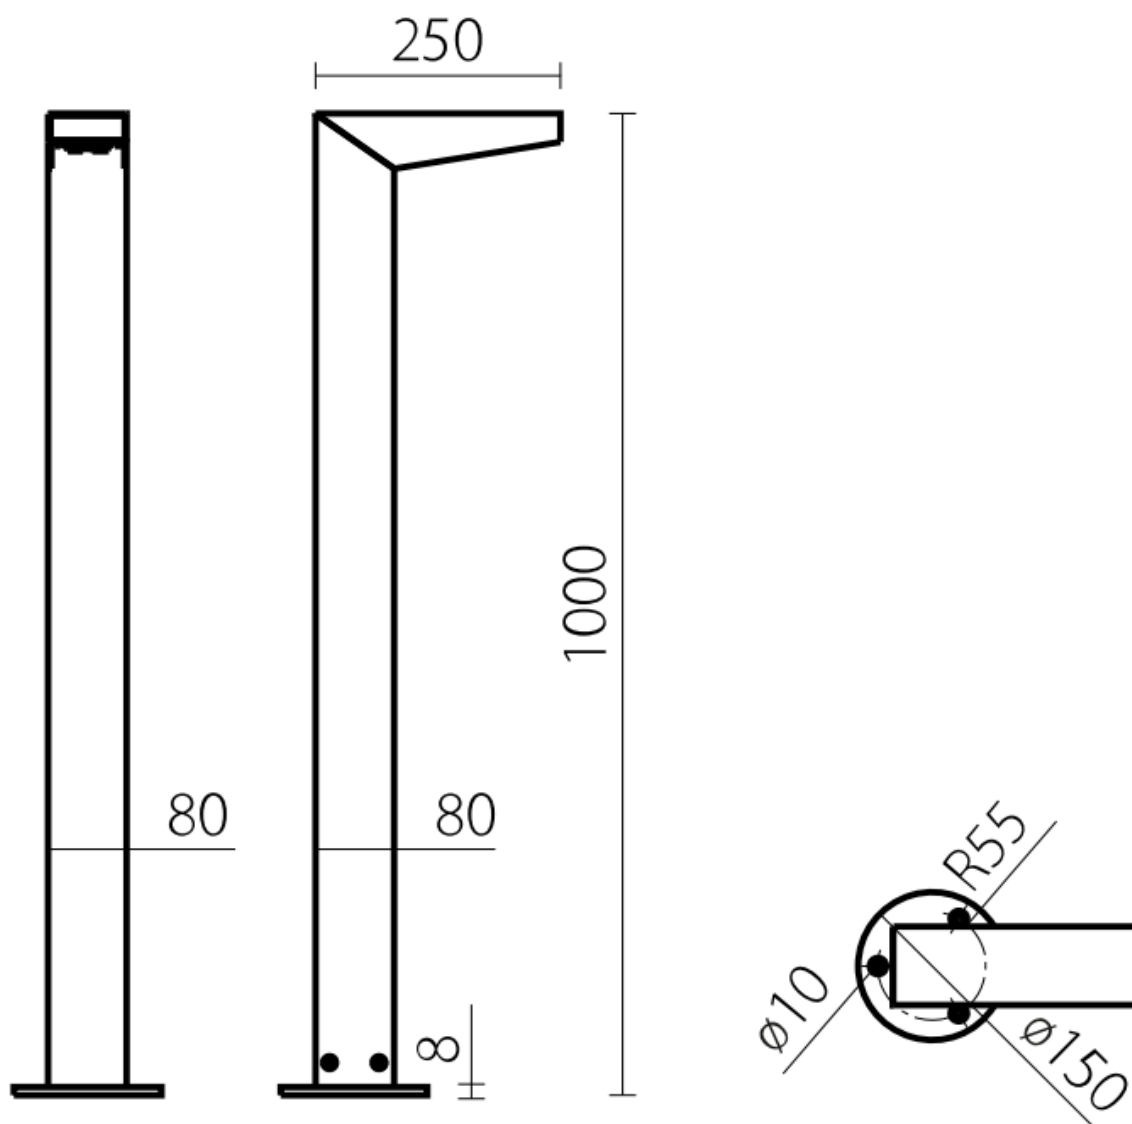

Zestaw oświetleniowy CUT-1 LED 8, 5 000 K, anodowany czarny

Kod ElektriKo: 104981 Kod Rosa: 215808/6/C35/10kV

UWAGA: Zdjęcie poglądowe dla całej rodziny produktów.

Dane techniczne:

- Strumień świetlny lampy [lm] **1150**
- Temperatura barwowa [K] **5000**
- Waga **5.20**
- Stopień ochrony IP **IP66**
- Wysokość **1000 mm**
- Moc LED [W] **8 W**
- Moc całkowita **12 W**
- Typ fundamentu **B-0A / Z-0A**

Zastosowanie- otoczenie budynków biurowych, parki, ciągi pieszych

Materiał- profil aluminiowy, anodowany

Przewidywany czas eksploatacji- L90B10 - 100 000 h

Współczynnik oddawania barw CRI- >70

Częstotliwość napięcia zasilania- 50/60Hz

Liczba diod- 4

UWAGA: Zdjęcie poglądowe dla całej rodziny produktów.