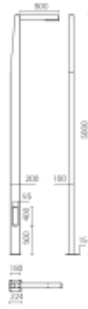

Zestaw oświetleniowy CORE LED 24, 2 700 K, optyka DW, anodowany grafitowy-czarny, z zabezpieczeniem elastomerem

Kod ElektriKo: 105123 Kod Rosa: 216530/1/DW/10kV/E

UWAGA: Zdjęcie poglądowe dla całej rodziny produktów.

Dane techniczne:

- Strumień świetlny lampy [lm] **2650**
- Temperatura barwowa [K] **2700**
- Moc LED [W] **24 W**
- Moc całkowita **28 W**
- Waga **42.00**
- Strumień świetlny lampy [lm] **2650**
- Temperatura barwowa [K] **2700**
- Moc LED [W] **24 W**
- Moc całkowita **28 W**
- Waga **42.00**
- Stopień ochrony IP **IP66**
- Wysokość **5 m**
- Typ fundamentu **B-50 / Z-50**

UWAGA: Zdjęcie poglądowe dla całej rodziny produktów.