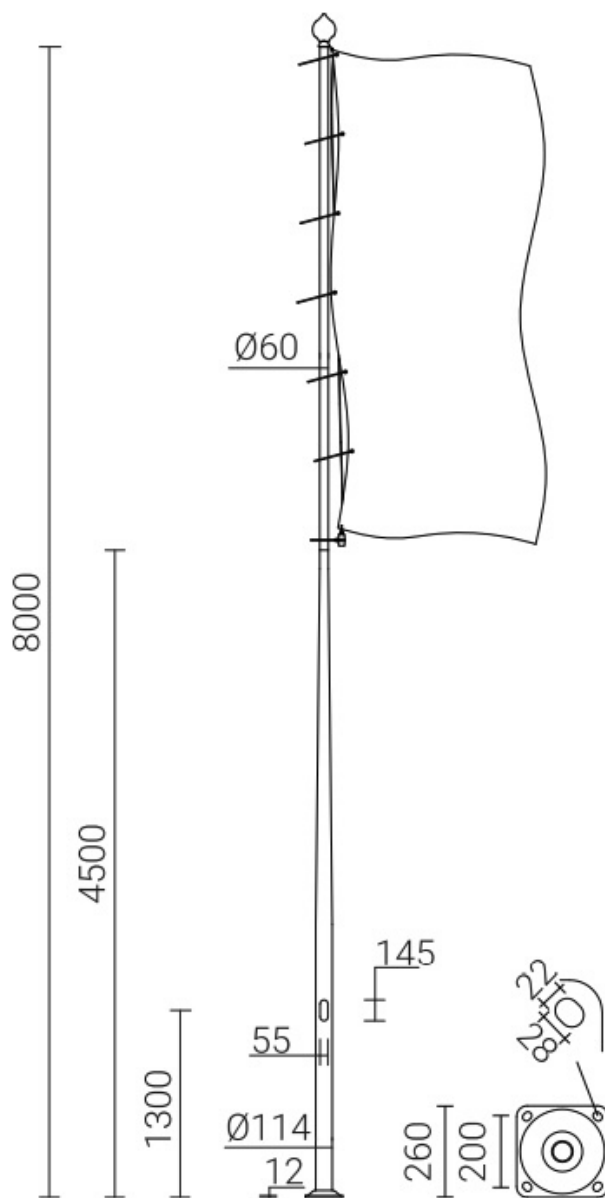

Maszt flagowy aluminiowy 8m, 8-114 anodowany czarny

Kod ElektriKo: 105734 Kod Rosa: 42953/C35

UWAGA: Zdjęcie poglądowe dla całej rodziny produktów.

Dane techniczne:

- Wysokość słupa **8m**
- Typ fundamentu **B-51 / Z-51**
- Waga **7.10**
- Wysokość słupa **8m**
- Typ fundamentu **B-51 / Z-51**
- Waga **7.10**

Anodowanie: 10 kolorów, każdy z możliwością wyblyszczania

Wykończenie: szlifowane aluminium, opcja zabezpieczenia elastomerem w kolorze słupa do wysokości 350 mm (inna wysokość na życzenie klienta)

Pakowanie: włóknina polipropylenowa Zakończenie: standard kolor srebrny lub złoty

UWAGA: Zdjęcie poglądowe dla całej rodziny produktów.

kod 42953	Vref. = 22 m/s	Vref. = 24 m/s	Vref. = 26 m/s	Vref. = 28 m/s
Powierzchnia flagi	I strefa	I i III strefa do 450m n.p.m.	II strefa	III strefa do 755m n.p.m.
≤ 3 m ²	1	1	2	2
≤ 6 m ²	2	2	3	4