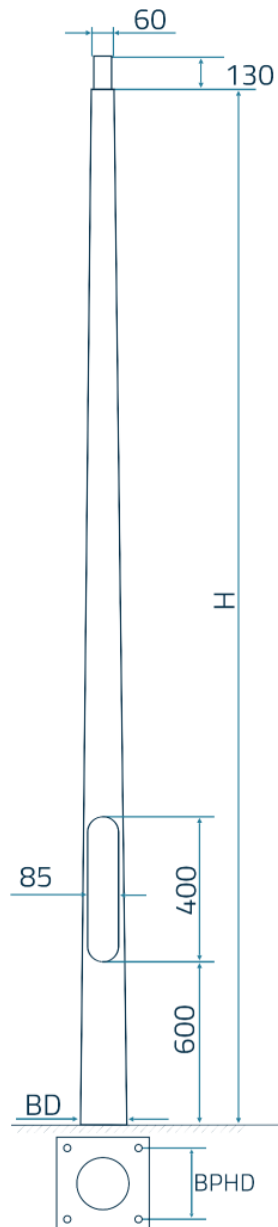

Słup oświetleniowy Basic Pole SKPF 10,0/193/60

Kod Elektriako: 106035

UWAGA: Zdjęcie poglądowe dla całej rodziny produktów.

Dane techniczne:

- Kolor **RAL7042**
- Wysokość słupa **10m**
- Typ fundamentu **Fundament TYP F- 120/43**
- Średnica zakończenia **60mm**
- Waga **5.50**

Ponadto

- nie przewodzi prądu, nie ma wartości złomowej
- odporny na zanieczyszczenia i warunki atmosferyczne (w tym sól drogową i zanieczyszczania odzwierzęce)
- nowoczesny design,
- wysokość słupów od 3 do 12 metrów.

Zastosowanie

- branża kolejowa
- wszystkie kategorie dróg
- parki, skwery, ulice
- branża energetyczna

Słupy z podstawą do montażu na fundamencie

Symbol Słupa	H [M]	BD [Mm]	BPHD [Mm]	W [Kg]
SKPF 3,0/150/60	3,0	150	200	15,0
SKPF 4,0/150/60	4,0	150	200	18,0
SKPF 5,0/175/60	5,0	130	200	24,0
SKPF 6,0/175/60	6,0	175	200	26,0
SKPF 7,0/193/60	7,0	193	300	55,0
SKPF 8,0/193/60	8,0	193	300	60,0
SKPF 9,0/193/60	9,0	193	300	70,0
SKPF 10,0/193/60	10,0	193	300	75,0
SKPF 11,0/193/60	11,0	193	300	80,0
SKPF 12,0/193/60/	12,0	193	300	85,0

UWAGA: Zdjęcie poglądowe dla całej rodziny produktów.

UWAGA: Zdjęcie poglądowe dla całej rodziny produktów.

UWAGA: Zdjęcie poglądowe dla całej rodziny produktów.