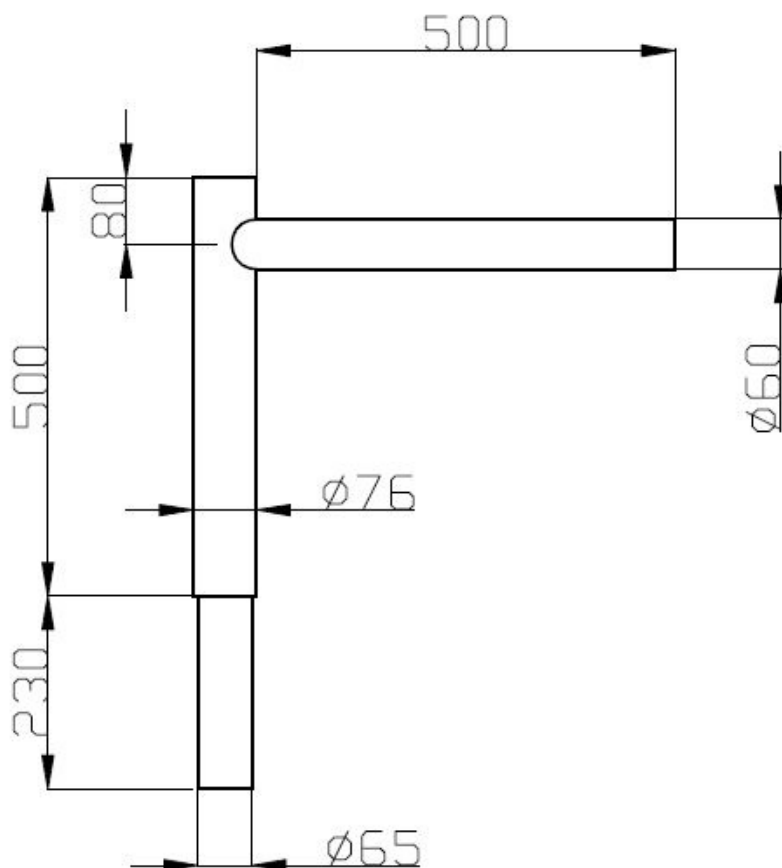

# Wysięgnik aluminiowy 1m 90stopni RAL 7016 / 9005 / 9006 / 9007

Kod ElektriKo: 106118 Kod Rosa: Wysięgnik 1m 90 ST wykonanie alum RAL

**UWAGA:** Zdjęcie poglądowe dla całej rodziny produktów.

## Dane techniczne:

- Wysięg wysięgnika **1m**
- Waga **2.80**

<https://www.elektriko.pl/kanlux/lampy-led-tomi/61876.html>