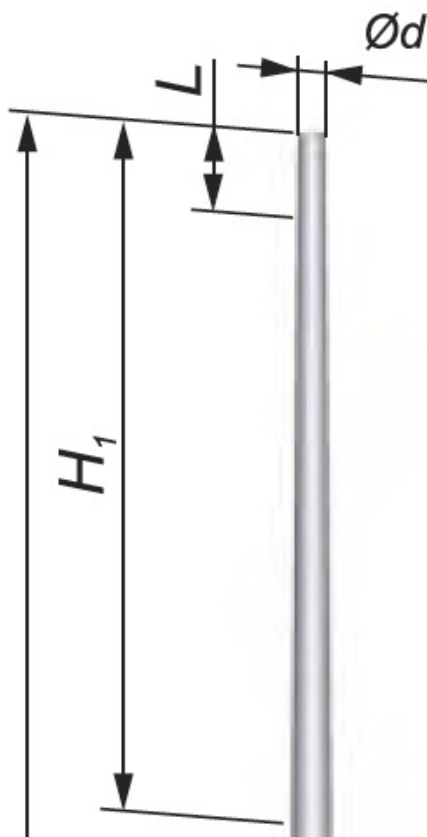

# Nasadka NW ST S-120C-PS (S-120C)

Kod Elektriako: 106130

**UWAGA:** Zdjęcie poglądowe dla całej rodziny produktów.

## Dane techniczne:

- Waga **9.50**
- Waga **9.50**

Nasadka słupa prostego, zamawiana jako oddzielny element asortymentowy (oznaczona w katalogu jako H1 lub H2)