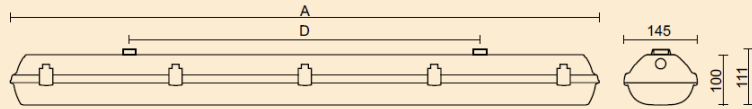

Dławiki kablowe: M20X1,5, gwint ATEX

UWAGA: Zdjęcie poglądowe dla całej rodziny produktów.

UWAGA: Zdjęcie poglądowe dla całej rodziny produktów.

UWAGA: Zdjęcie poglądowe dla całej rodziny produktów.

UWAGA: Zdjęcie poglądowe dla całej rodziny produktów.