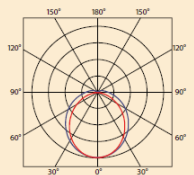

PRIMA LED Ex 2/21 2.5ft