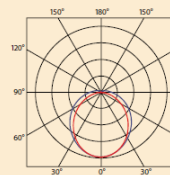

PRIMA LED Ex 2/21 1.4ft