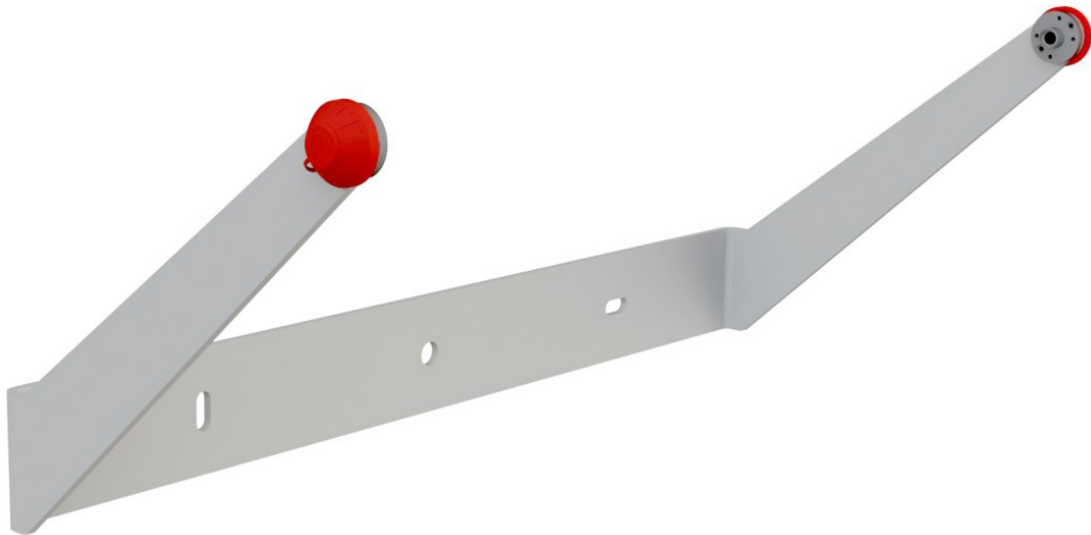

UWAGA: Zdjęcie poglądowe dla całej rodziny produktów.