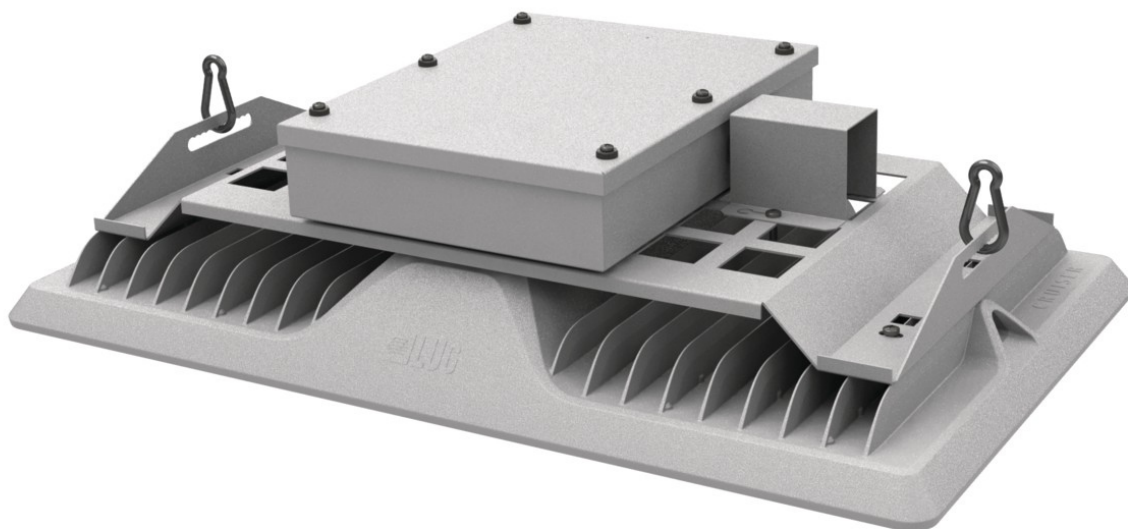

UWAGA: Zdjęcie poglądowe dla całej rodziny produktów.