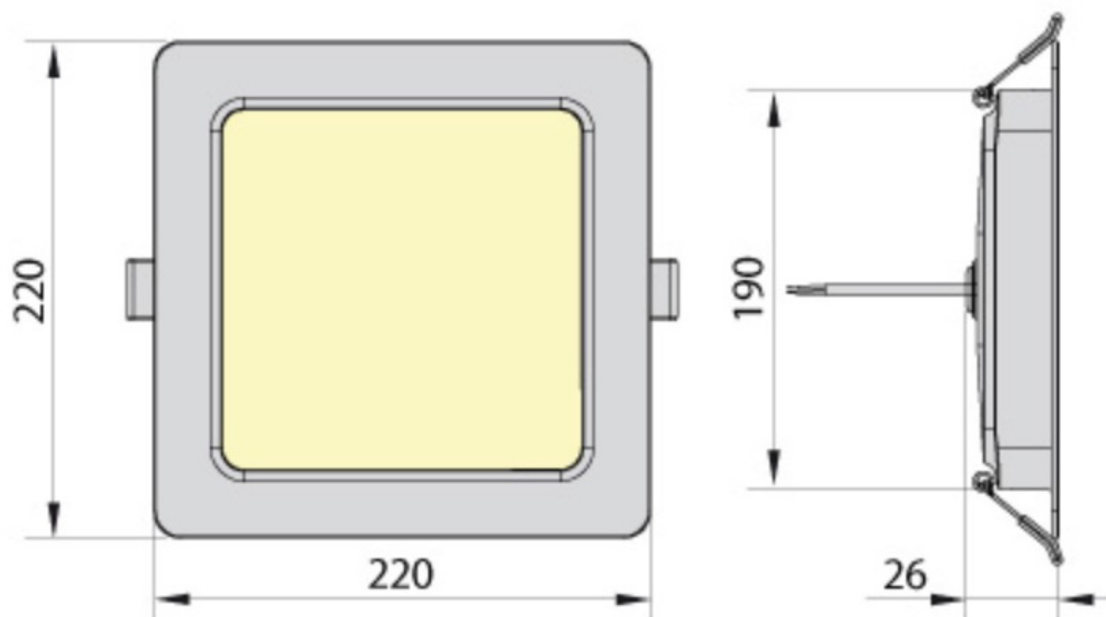

## Dane techniczne:

- Moc **24W**
- Strumień świetlny lampy [lm] **2040 lm**
- Barwa światła **ciepła biała**
- Temperatura barwowa [K] **3000K**
- Kąt rozsyłu światła **120°**

Oprawa sufitowa ORTO SQ-NT, 18W

obudowa: z poliwęglanu (PC)

elektroniczny układ zasilający diody LED zamocowany wewnątrz oprawy

przewód zasilający wyprowadzony z oprawy przez szczelny przepust

wersja kolorystyczna: biały

montaż: w sufitach podwieszanych za pomocą sprężyn; istnieje możliwość montażu nastropowego za pomocą specjalnej ramki natynkowej ATS-24 (brak w komplecie)

### Wymiary gabarytowe

**UWAGA:** Zdjęcie poglądowe dla całej rodziny produktów.