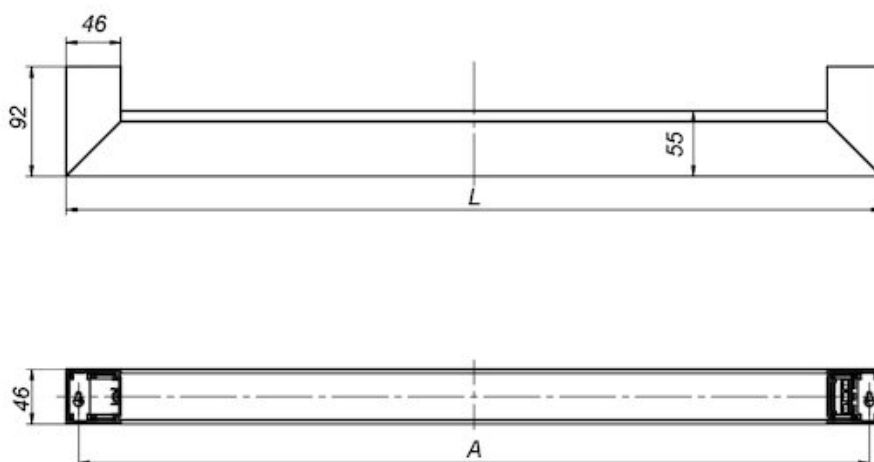

Kinkiet Vip Mini Wall Led 684 17w 940lm 830 Opal Szary Std

Kod ElektriKo: 18352 Kod PXF: BQ002.2211.830.A000 / PX0960157

UWAGA: Zdjęcie poglądowe dla całej rodziny produktów.

Dane techniczne:

- Moc źródła światła **20W**
- Informacje o źródle światła **LED 3000K**
- Źródło światła w zestawie **TAK**
- Kolor oprawy / elementu **SZARY**
- Ciężar oprawy **1,10**
- Waga **1.10**
- Napięcie zasilania **230V**
- Klasa ochronności **I**
- Dopuszczenie montażu na powierzchniach normalnie palnych **TAK**
- Zgodność z normami europejskimi (CE) **TAK**
- Stopień ochrony IP **IP20**
- Statecznik / układ zapłonowy **elektroniczny (EVG) - w standardzie**

MINI KINKIET to zminiaturyzowana oprawa oświetleniowa do montażu ściennego uzupełniająca rodzinę VIP. Wykonany z profilu aluminiowego MINI KINKIET stanowi dodatkowe oświetlenie dekoracyjno-akcentujące. Dostępne są dwa rodzaje źródeł światła: energooszczędne świetlówki T5 oraz nowoczesne diody LED.

Wykonanie: Profil aluminiowy malowany elektrostatycznie (w standardzie kolor szary). Klosz OPAL.

Montaż: naścienny

Zasilanie: 230 V

Tabela wymiarów

	L [mm]	A [mm]
1x8W	425	403
1x14/24W	684	662
13W LED	394	372
20W LED	684	662

	L [mm]	A [mm]
1x8W	425	403
1x14/24W	684	662
13W LED	394	372
20W LED	684	662

UWAGA: Zdjęcie poglądowe dla całej rodziny produktów.