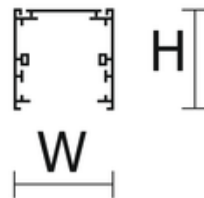

Wykonanie: Profil aluminiowy malowany elektrostatycznie (w standardzie kolor szary), klosz mikropryzmatyczny (MPRM).

Montaż: Nastropowy, zwieszany, ścienny.

Akcesoria: Łącznik (liniowy, 90°, T, X, ścienny, sufitowy); zawieszania (zwykłe, elektryczne), końcówki.

L - Długość

W - Szerokość

H - Wysokość / głębokość

UWAGA: Zdjęcie poglądowe dla całej rodziny produktów.