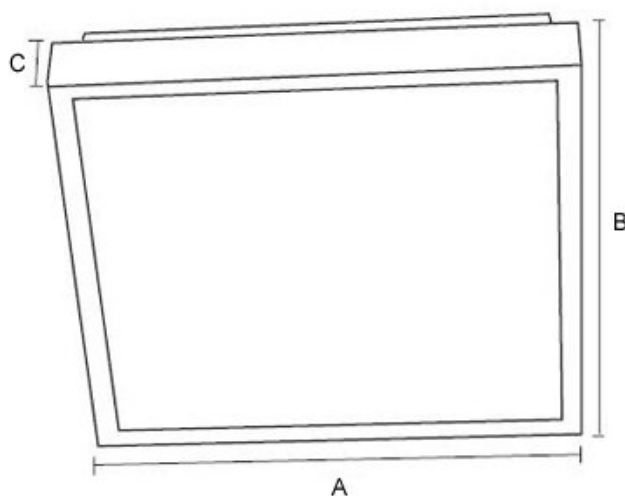

## Dane techniczne:

- Strumień świetlny oprawy **2030 lm**
- Temperatura barwowa **3000K**
- Waga **3,80 kg**
- Moc oprawy **19 W**
- Stopień ochrony (IP) **IP20**
- Raster / przesłona **MPRM**
- LLMF - poziom strumienia początkowego po czasie 60 000h **89 %**
- Żywotność diod LED **>56000 h**
- Spadek strumienia świetlnego w czasie **L90**
- Waga **3.80**
- Klasa ochronności **I**
- Dopuszczenie montażu na powierzchniach normalnie palnych **TAK**
- Zgodność z normami europejskimi (CE) **TAK**
- Certyfikat CNBOP **TAK**
- Stopień ochrony IP **IP20/44**
- Rozsył światła **bezpośredni**

Oprawa dekoracyjna o nowoczesnym i eleganckim kształcie, przeznaczona do świetlówek kompaktowych i liniowych. poprzez uniwersalną formę i typ montażu znajduje zastosowanie w pomieszczeniach użyteczności publicznej, salach konferencyjnych, pomieszczeniach biurowych, komunikacjach, holach, klatkach schodowych i pomieszczeniach wymagających podwyższony stopień szczelności tj. łazienki i hole wejściowe (IP44).

**Wykonanie:** obudowa stalowa malowana elektrostatycznie (w standardzie kolor szary). Klosz OPAL (PMMA). Wersja IP20 i IP44.

**Montaż:** nastropowy, zwieszakowy, naścienny

**Zasilanie:** 230 V

#### Tabela wymiarów

	A [mm]	B [mm]	C [mm]
2x36W	1314	374	76
4x14/24W	715	715	70
2x24W	407	407	65
10W LED	307	307	68
19W LED	407	407	65

**UWAGA:** Zdjęcie poglądowe dla całej rodziny produktów.

**UWAGA:** Zdjęcie poglądowe dla całej rodziny produktów.