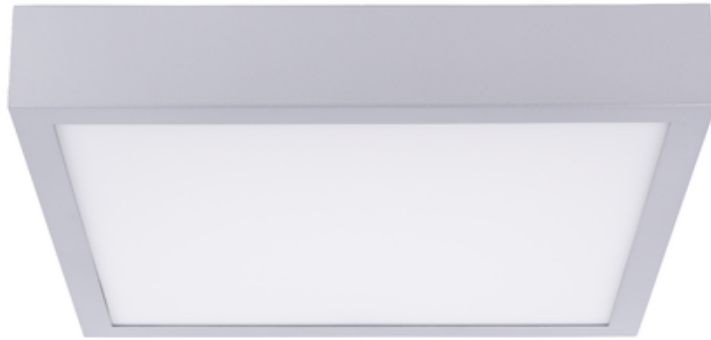

UWAGA: Zdjęcie poglądowe dla całej rodziny produktów.