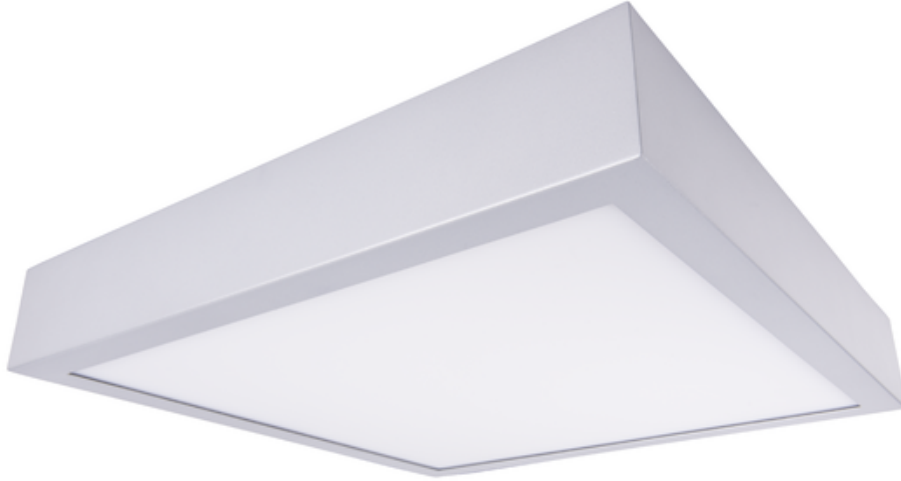

UWAGA: Zdjęcie poglądowe dla całej rodziny produktów.