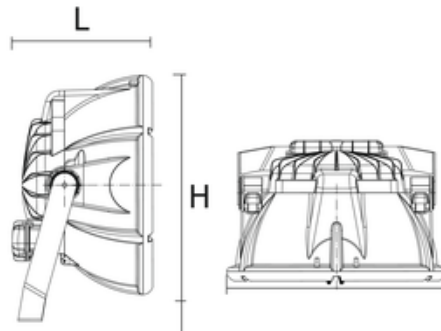

CONTINENTAL R

UWAGA: Zdjęcie poglądowe dla całej rodziny produktów.