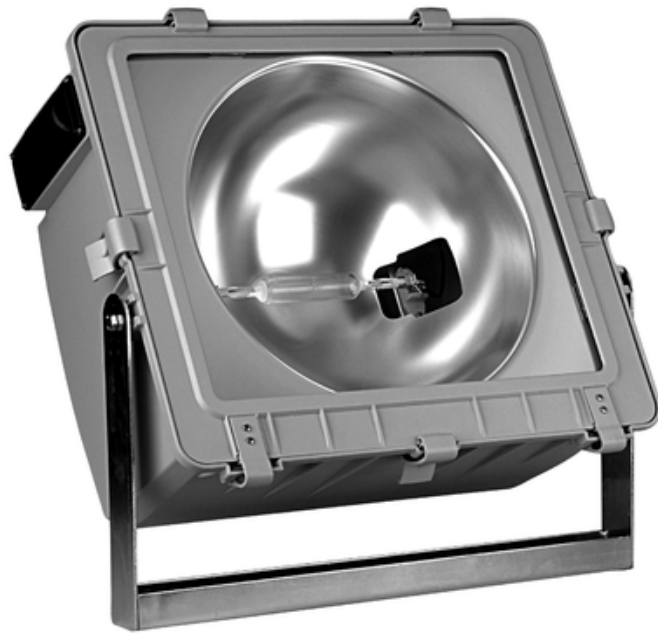

UWAGA: Zdjęcie poglądowe dla całej rodziny produktów.