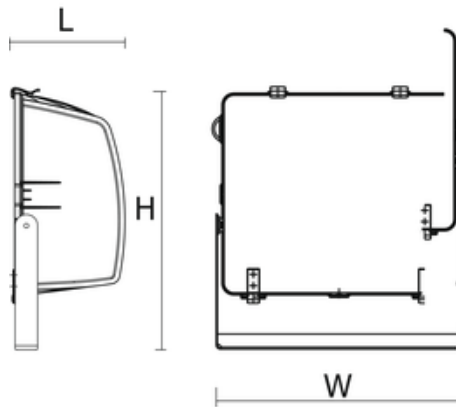

CONTINENTAL