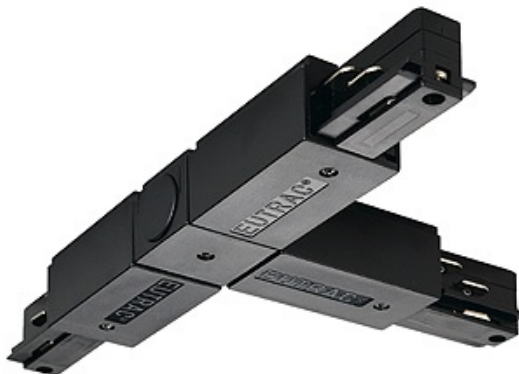

Eutrac łącznik T uziemienie z prawej, czarny

Kod ElektriKo: 24159 Kod SLV: 145640

Dane techniczne:

- Kolor **czarny**
- Długość Szerokość Wysokość **17,2 cm 10,9 cm 3,2 cm**
- Masa **0,950 kg**
- Materiał **plastik**
- Napięcie **230 V**