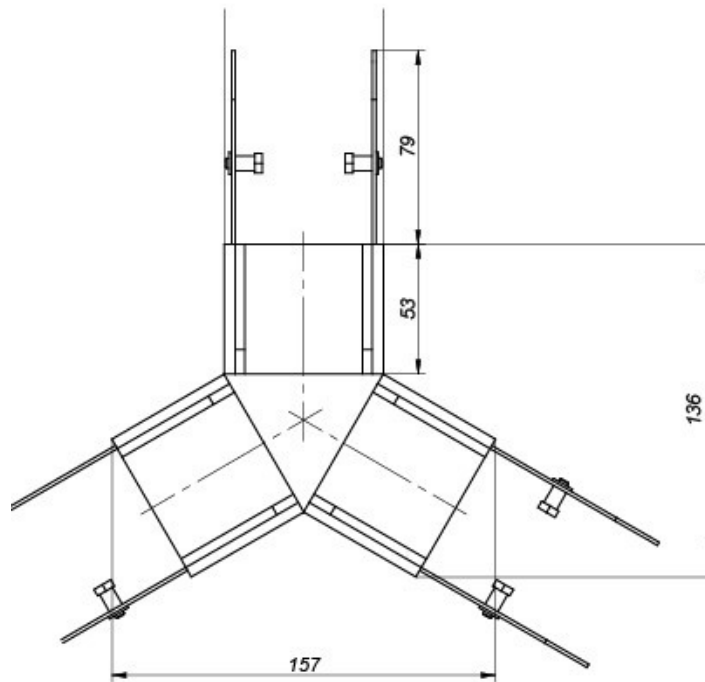

Vip Led łącznik Y Szary

Kod ElektriKo: 26356 Kod PXF: FJ016.22.0000 / PX0922285

UWAGA: Zdjęcie poglądowe dla całej rodziny produktów.

Dane techniczne:

- Ciężar oprawy **0,80**
- Kolor oprawy / elementu **SZARY**
- Ciężar oprawy **0,80**
- Kolor oprawy / elementu **SZARY**

Łącznik 1xY

UWAGA: Zdjęcie poglądowe dla całej rodziny produktów.