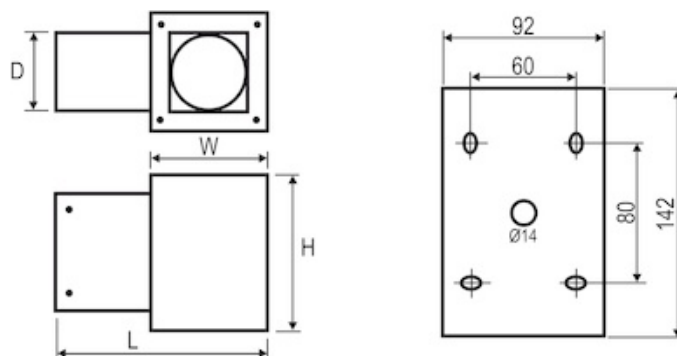

Charakterystyka

naścienna oprawa dekoracyjna do stosowania przede wszystkim na zewnątrz, wyposażona w wysokiej jakości źródła LED

Opis techniczny

obudowa oprawy wykonana z aluminium wysokociśnieniowo wtryskiwanego, malowanego na kolor szary, światło skierowane w jedną stronę, szyba przezroczysta - hartowana, śruby ze stali nierdzewnej, uszczelki silikonowe, źródła światła LED o wysokiej ekonomiczności dzięki małemu zużyciu energii, długiej żywotności oraz niskim kosztom konserwacji, diody LED w jednym z 4 kolorów: biały (3000K i 6000K), czerwony, zielony, niebieski

Zastosowanie

dekoracyjne podświetlenie elewacji budynków, wewnątrz centrów handlowych, hoteli, centrów szkoleniowych, sal konferencyjnych, restauracji, korytarzy, biur, muzeów

Montaż

do ściany

Wymiary

Kod

UWAGA: Zdjęcie poglądowe dla całej rodziny produktów.