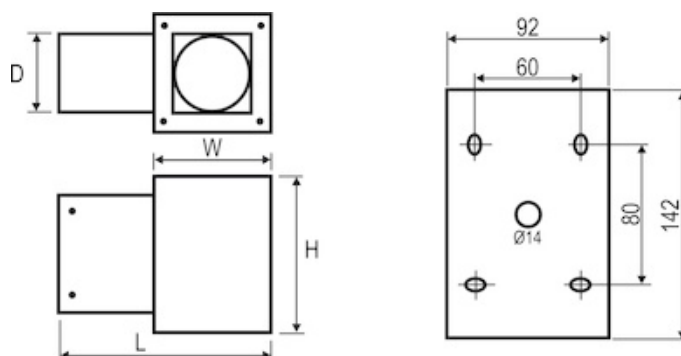

## Dane techniczne:

- Kąt świecenia **45°**
- Moc LED [W] **2x6x1**
- Moc oprawy [W] **17**
- rodzaj\_zrodla\_swiatla\_LED **źródło światła LED**
- ikona\_ce **zgodność z normą europejską (CE)**
- ikona\_gost **zgodność z normami rosyjskimi (GOST)**
- ikona\_zgodnosc\_produkcji\_z\_normami\_ukrainy **zgodność z normami Ukrainy**
- klasa\_ochronnosci\_przed\_porazeniem\_1 **I klasa ochronności przed porażeniem**
- napiecie\_zasilajace\_230v **napięcie zasilające 230V**
- stopien\_szczelnosci\_ip\_65 **stopień szczelności IP 65**

## Montaż

do ściany

## Wymiary

Kod

**UWAGA:** Zdjęcie poglądowe dla całej rodziny produktów.