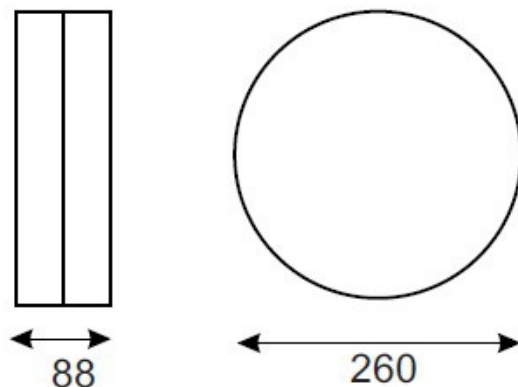

Oprawa awaryjna EKO 1x18W 2h autonomiczna ciemna

Kod ElektriKo: 34311 Kod Mawel: AK-18/2

UWAGA: Zdjęcie poglądowe dla całej rodziny produktów.

Dane techniczne:

- Moc **1x18W**
- Czas pracy na baterii **2h**
- Moc **1x18W**
- Czas pracy na baterii **2h**
- Napięcie zasilania **230V**
- Klasa ochronności **I**
- Dopuszczenie montażu na powierzchniach normalnie palnych **TAK**
- Zgodność z normami europejskimi (CE) **TAK**
- Źródło światła **światłówka kompaktowa TC-L**
- Sposób montażu **ścienny, sufitowy**
- Stopień ochrony IP **IP44**

Płaska, estetyczna obudowa wykonana z poliwęglanu w kolorze białym.

Charakteryzuje się wysokim stopniem IP. Klosz jednostronny.

Przystosowana do montażu na ścianie lub suficie.

UWAGA: Zdjęcie poglądowe dla całej rodziny produktów.

Eko

Typ	Moc	Sprawność	Tryb
AK - 11	11 W	20 %	ciemna
NK - 11	11 W	20 %	jasna
AK - 18	18 W	20 %	ciemna
NK - 18	18 W	20 %	jasna

Płaska, estetyczna obudowa wykonana z poliwęglanu w kolorze białym.
Charakteryzuje się wysokim stopniem IP. Klosz jednostronny.
Przystosowana do montażu na ścianie lub suficie.