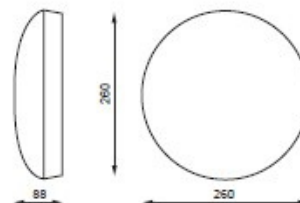

Płaska, estetyczna obudowa wykonana z poliwęglanu w kolorze białym.

Charakteryzuje się wysokim stopniem IP. Klosz jednostronny.

Przystosowana do montażu na ścianie lub suficie.

UWAGA: Zdjęcie poglądowe dla całej rodziny produktów.

Eko

Typ	Moc	Sprawność	Tryb
AK - 11	11 W	20 %	ciemna
NK - 11	11 W	20 %	jasna
AK - 18	18 W	20 %	ciemna
NK - 18	18 W	20 %	jasna

Płaska, estetyczna obudowa wykonana z poliwęglanu w kolorze białym.
Charakteryzuje się wysokim stopniem IP. Klosz jednostronny.
Przystosowana do montażu na ścianie lub suficie.