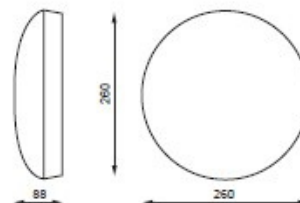

Płaska, estetyczna obudowa wykonana z poliwęglanu w kolorze białym.

Charakteryzuje się wysokim stopniem IP. Klosz jednostronny.

Przystosowana do montażu na ścianie lub suficie.

UWAGA: Zdjęcie poglądowe dla całej rodziny produktów.

Eko

Typ	Moc	Sprawność	Tryb
AK - 11	11 W	20 %	ciemna
NK - 11	11 W	20 %	jasna
AK - 18	18 W	20 %	ciemna
NK - 18	18 W	20 %	jasna

Płaska, estetyczna obudowa wykonana z poliwęglanu w kolorze białym.
Charakteryzuje się wysokim stopniem IP. Kłoz jednostronny.
Przystosowana do montażu na ścianie lub suficie.