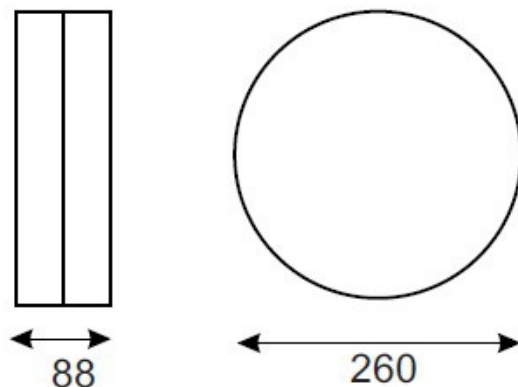

Oprawa awaryjna EKO 1x18W 3h autonomiczna ciemna

Kod ElektriKo: 34312 Kod Mawel: AK-18/3

UWAGA: Zdjęcie poglądowe dla całej rodziny produktów.

Dane techniczne:

- Moc **1x18W**
- Czas pracy na baterii **3h**
- Moc **1x18W**
- Czas pracy na baterii **3h**
- Napięcie zasilania **230V**
- Klasa ochronności **I**
- Dopuszczenie montażu na powierzchniach normalnie palnych **TAK**
- Zgodność z normami europejskimi (CE) **TAK**
- Źródło światła **światłówka kompaktowa TC-L**
- Sposób montażu **ścienny, sufitowy**
- Stopień ochrony IP **IP44**

Płaska, estetyczna obudowa wykonana z poliwęglanu w kolorze białym.

Charakteryzuje się wysokim stopniem IP. Klosz jednostronny.

Przystosowana do montażu na ścianie lub suficie.

UWAGA: Zdjęcie poglądowe dla całej rodziny produktów.

Eko

Typ	Moc	Sprawność	Tryb
AK - 11	11 W	20 %	ciemna
NK - 11	11 W	20 %	jasna
AK - 18	18 W	20 %	ciemna
NK - 18	18 W	20 %	jasna

Płaska, estetyczna obudowa wykonana z poliwęglanu w kolorze białym.
Charakteryzuje się wysokim stopniem IP. Kłoz jednostronny.
Przystosowana do montażu na ścianie lub suficie.