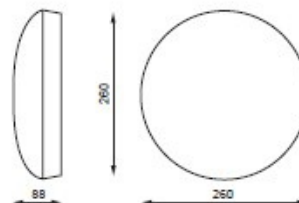

Płaska, estetyczna obudowa wykonana z poliwęglanu w kolorze białym.

Charakteryzuje się wysokim stopniem IP. Klosz jednostronny.

Przystosowana do montażu na ścianie lub suficie.

UWAGA: Zdjęcie poglądowe dla całej rodziny produktów.

Eko

Typ	Moc	Sprawność	Tryb
AK - 11	11 W	20 %	ciemna
NK - 11	11 W	20 %	jasna
AK - 18	18 W	20 %	ciemna
NK - 18	18 W	20 %	jasna

Płaska, estetyczna obudowa wykonana z poliwęglanu w kolorze białym.
Charakteryzuje się wysokim stopniem IP. Klosz jednostronny.
Przystosowana do montażu na ścianie lub suficie.