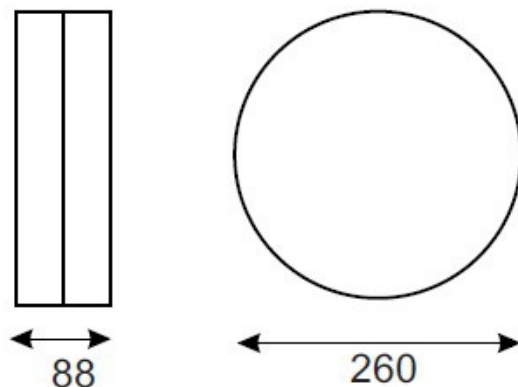

Oprawa awaryjna EKO 1x11W 1h autotest ciemna

Kod ElektriKo: 34316 Kod Mawel: AK-11/AT/1

UWAGA: Zdjęcie poglądowe dla całej rodziny produktów.

Dane techniczne:

- Moc **1x11W**
- Czas pracy na baterii **1h**
- Moc **1x11W**
- Czas pracy na baterii **1h**
- Napięcie zasilania **230V**
- Klasa ochronności **I**
- Dopuszczenie montażu na powierzchniach normalnie palnych **TAK**
- Zgodność z normami europejskimi (CE) **TAK**
- Źródło światła **światłówka kompaktowa TC-L**
- Sposób montażu **ścienny, sufitowy**
- Stopień ochrony IP **IP44**

Płaska, estetyczna obudowa wykonana z poliwęglanu w kolorze białym.

Charakteryzuje się wysokim stopniem IP. Klosz jednostronny.

Przystosowana do montażu na ścianie lub suficie.

UWAGA: Zdjęcie poglądowe dla całej rodziny produktów.

Eko

Typ	Moc	Sprawność	Tryb
AK - 11	11 W	20 %	ciemna
NK - 11	11 W	20 %	jasna
AK - 18	18 W	20 %	ciemna
NK - 18	18 W	20 %	jasna

Płaska, estetyczna obudowa wykonana z poliwęglanu w kolorze białym.
Charakteryzuje się wysokim stopniem IP. Klosz jednostronny.
Przystosowana do montażu na ścianie lub suficie.