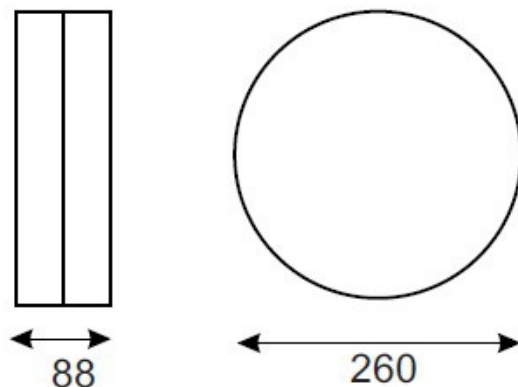

Oprawa awaryjna EKO 1x11W 3h autotest jasna

Kod ElektriKo: 34321 Kod Mawel: NK-11/AT/3

UWAGA: Zdjęcie poglądowe dla całej rodziny produktów.

Dane techniczne:

- Moc **1x11W**
- Czas pracy na baterii **3h**
- Moc **1x11W**
- Czas pracy na baterii **3h**
- Napięcie zasilania **230V**
- Klasa ochronności **I**
- Dopuszczenie montażu na powierzchniach normalnie palnych **TAK**
- Zgodność z normami europejskimi (CE) **TAK**
- Źródło światła **światłówka kompaktowa TC-L**
- Sposób montażu **ścienny, sufitowy**
- Stopień ochrony IP **IP44**

Płaska, estetyczna obudowa wykonana z poliwęglanu w kolorze białym.

Charakteryzuje się wysokim stopniem IP. Klosz jednostronny.

Przystosowana do montażu na ścianie lub suficie.

UWAGA: Zdjęcie poglądowe dla całej rodziny produktów.

Eko

Typ	Moc	Sprawność	Tryb
AK - 11	11 W	20 %	ciemna
NK - 11	11 W	20 %	jasna
AK - 18	18 W	20 %	ciemna
NK - 18	18 W	20 %	jasna

Płaska, estetyczna obudowa wykonana z poliwęglanu w kolorze białym.
Charakteryzuje się wysokim stopniem IP. Kłoz jednostronny.
Przystosowana do montażu na ścianie lub suficie.