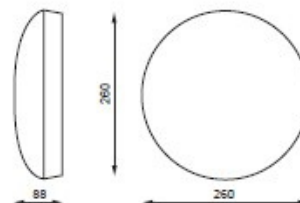

UWAGA: Zdjęcie poglądowe dla całej rodziny produktów.