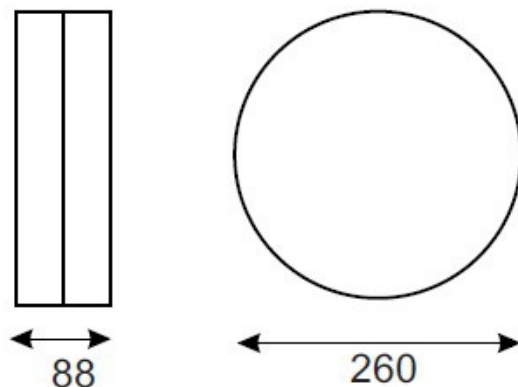

## Dane techniczne:

- Moc **1x18W**
- Czas pracy na baterii **1h**
- Moc **1x18W**
- Czas pracy na baterii **1h**
- Napięcie zasilania **230V**
- Klasa ochronności **I**
- Dopuszczenie montażu na powierzchniach normalnie palnych **TAK**
- Zgodność z normami europejskimi (CE) **TAK**
- Źródło światła **światłówka kompaktowa TC-L**
- Sposób montażu **ścienny, sufitowy**
- Stopień ochrony IP **IP44**

Płaska, estetyczna obudowa wykonana z poliwęglanu w kolorze białym.

Charakteryzuje się wysokim stopniem IP. Klosz jednostronny.

Przystosowana do montażu na ścianie lub suficie.

**UWAGA:** Zdjęcie poglądowe dla całej rodziny produktów.

Eko

Typ	Moc	Sprawność	Tryb
AK - 11	11 W	20 %	ciemna
NK - 11	11 W	20 %	jasna
AK - 18	18 W	20 %	ciemna
NK - 18	18 W	20 %	jasna

Płaska, estetyczna obudowa wykonana z poliwęglanu w kolorze białym.  
Charakteryzuje się wysokim stopniem IP. Kłoz jednostronny.  
Przystosowana do montażu na ścianie lub suficie.