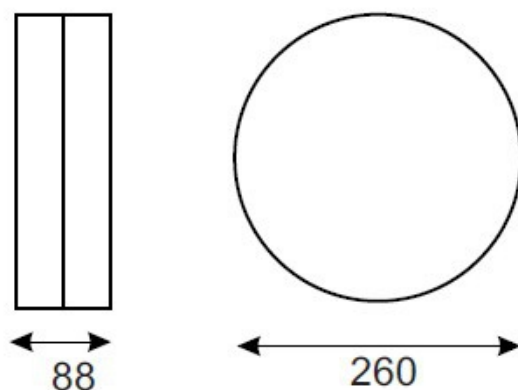

Płaska, estetyczna obudowa wykonana z poliwęglanu w kolorze białym.

Charakteryzuje się wysokim stopniem IP. Klosz jednostronny.

Przystosowana do montażu na ścianie lub suficie.

**UWAGA:** Zdjęcie poglądowe dla całej rodziny produktów.

Eko

Typ	Moc	Sprawność	Tryb
AK - 11	11 W	20 %	ciemna
NK - 11	11 W	20 %	jasna
AK - 18	18 W	20 %	ciemna
NK - 18	18 W	20 %	jasna

Płaska, estetyczna obudowa wykonana z poliwęglanu w kolorze białym.  
Charakteryzuje się wysokim stopniem IP. Kłoz jednostronny.  
Przystosowana do montażu na ścianie lub suficie.