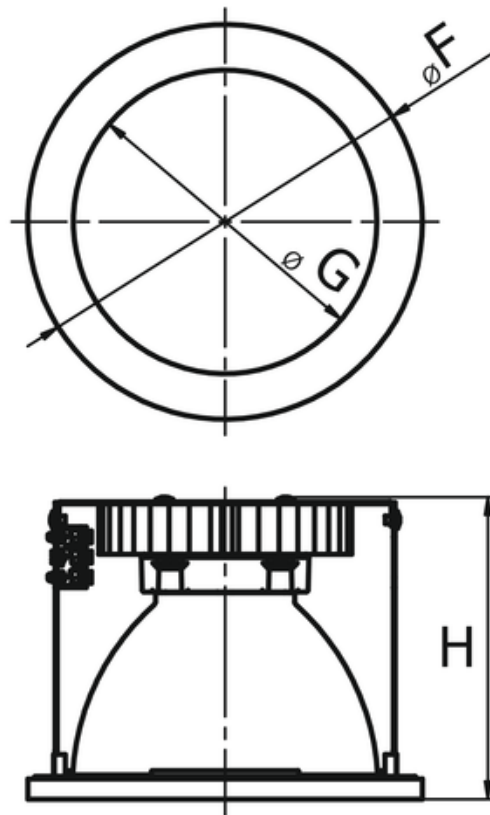

Oprawa downlight Bari LED DL 195 27W 3000K AC

Kod ElektriKo: 38546 Kod PXF: PX1486509

UWAGA: Zdjęcie poglądowe dla całej rodziny produktów.

Dane techniczne:

- Moc źródła światła **1x27W**
- Info **AC**
- Strumień świetlny oprawy **1640 lm**
- Temperatura barwowa **3000K**
- Waga **1,30 kg**
- Moc źródła światła **1x27W**
- Info **AC**
- Strumień świetlny oprawy **1640 lm**
- Temperatura barwowa **3000K**
- Waga **1,30 kg**
- Rodzaj montażu **Do sufitu podwieszanego**
- Materiał obudowy **Aluminium**
- Materiał klosza **Szkoło przezroczyste**
- Odbłyśnik **Wysoki połysk**
- Raster/przesłona **SH**
- Kolor klosza/pokrywy **Brak**

H	F	G
150	195	172
H - Wysokość / głębokość		
F - Średnica zewnętrzna		
G - Średnica wewnętrzna		

UWAGA: Zdjęcie poglądowe dla całej rodziny produktów.

UWAGA: Zdjęcie poglądowe dla całej rodziny produktów.

UWAGA: Zdjęcie poglądowe dla całej rodziny produktów.

UWAGA: Zdjęcie poglądowe dla całej rodziny produktów.