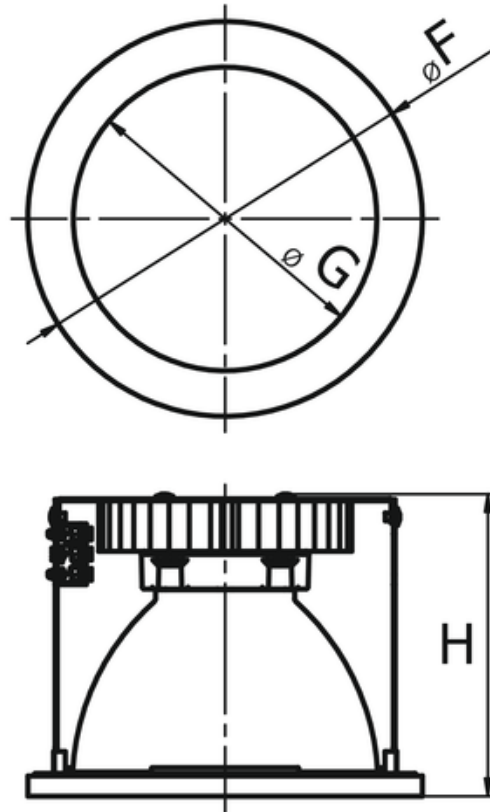

Oprawa downlight Bari LED DL 195 27W 3000K AC

Kod ElektriKo: 38546 Kod PXF: PX1486509

UWAGA: Zdjęcie poglądowe dla całej rodziny produktów.

Dane techniczne:

- Moc źródła światła **1x27W**
- Info **AC**
- Strumień świetlny oprawy **1640 lm**
- Temperatura barwowa **3000K**
- Waga **1,30 kg**
- Moc źródła światła **1x27W**
- Info **AC**
- Strumień świetlny oprawy **1640 lm**
- Temperatura barwowa **3000K**
- Waga **1,30 kg**
- Rodzaj montażu **Do sufitu podwieszanego**
- Materiał obudowy **Aluminium**
- Materiał klosza **Szkoło przezroczyste**
- Odbłyśnik **Wysoki połysk**
- Raster/przesłona **SH**
- Kolor klosza/pokrywy **Brak**

H	F	G
150	195	172
H - Wysokość / głębokość		
F - Średnica zewnętrzna		
G - Średnica wewnętrzna		

UWAGA: Zdjęcie poglądowe dla całej rodziny produktów.

UWAGA: Zdjęcie poglądowe dla całej rodziny produktów.

UWAGA: Zdjęcie poglądowe dla całej rodziny produktów.

UWAGA: Zdjęcie poglądowe dla całej rodziny produktów.