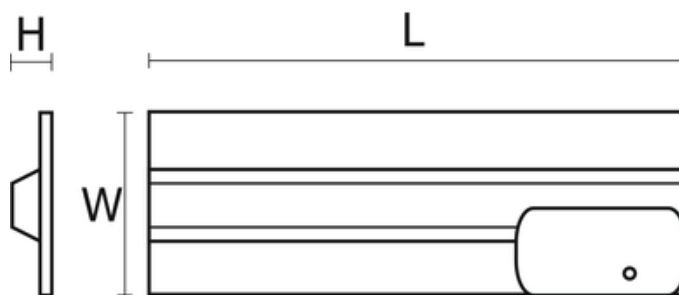

- Moc źródła światła **1x36W**
- Info **Zwieszany 1196x296**
- Strumień świetlny oprawy **3870 lm**
- Temperatura barwowa **4000K**
- Waga **4,40 kg**
- Waga **4.40**
- Moc źródła światła **1x36W**
- Info **Zwieszany 1196x296**
- Strumień świetlny oprawy **3870 lm**
- Temperatura barwowa **4000K**
- Waga **4,40 kg**
- Waga **4.40**
- Materiał obudowy **Blacha stalowa**
- Materiał klosza **Tworzywo sztuczne strukturalne/pryzmatyczne**
- Odbłyśnik **Wysoki połysk**
- Raster/przesłona **MPRM**

L - Długość

W - Szerokość

H - Wysokość / głębokość

UWAGA: Zdjęcie poglądowe dla całej rodziny produktów.

UWAGA: Zdjęcie poglądowe dla całej rodziny produktów.