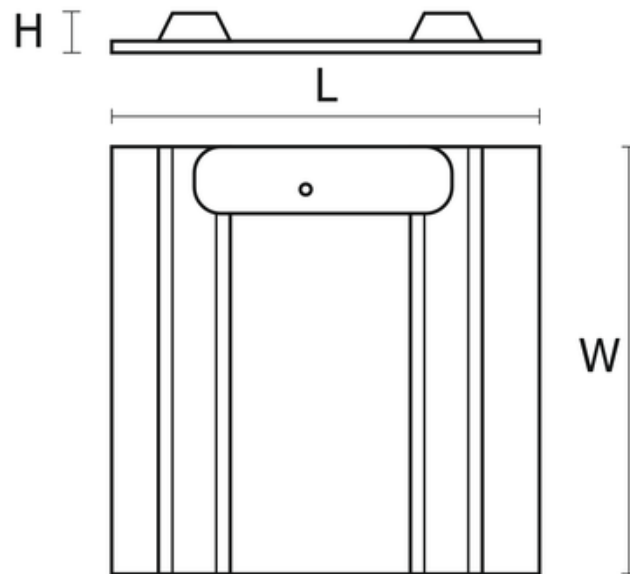

- Moc źródła światła **1x36W**
- Info **Zwieszany 1196x296**
- Strumień świetlny oprawy **3870 lm**
- Temperatura barwowa **4000K**
- Waga **4,40 kg**
- Waga **4.40**
- Moc źródła światła **1x36W**
- Info **Zwieszany 1196x296**
- Strumień świetlny oprawy **3870 lm**
- Temperatura barwowa **4000K**
- Waga **4,40 kg**
- Waga **4.40**
- Materiał obudowy **Blacha stalowa**
- Materiał klosza **Tworzywo sztuczne strukturalne/pryzmatyczne**
- Odbłyśnik **Wysoki połysk**
- Raster/przesłona **MPRM**

L - Długość

W - Szerokość

H - Wysokość / głębokość

UWAGA: Zdjęcie poglądowe dla całej rodziny produktów.

UWAGA: Zdjęcie poglądowe dla całej rodziny produktów.