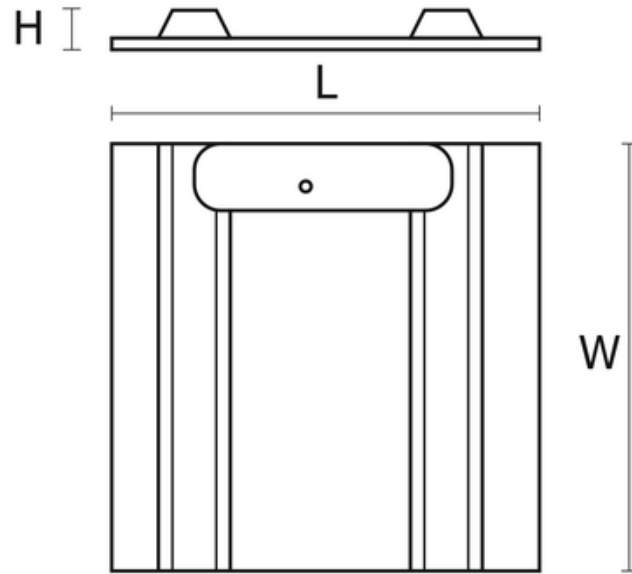

- Moc źródła światła **1x36W**
- Info **Zwieszany 1196x296**
- Strumień świetlny oprawy **3870 lm**
- Temperatura barwowa **4000K**
- Waga **4,40 kg**
- Waga **4.40**
- Moc źródła światła **1x36W**
- Info **Zwieszany 1196x296**
- Strumień świetlny oprawy **3870 lm**
- Temperatura barwowa **4000K**
- Waga **4,40 kg**
- Waga **4.40**
- Materiał obudowy **Blacha stalowa**
- Materiał klosza **Tworzywo sztuczne strukturalne/pryzmatyczne**
- Odbłyśnik **Wysoki połysk**
- Raster/przesłona **MPRM**

L - Długość

W - Szerokość

H - Wysokość / głębokość

UWAGA: Zdjęcie poglądowe dla całej rodziny produktów.

UWAGA: Zdjęcie poglądowe dla całej rodziny produktów.