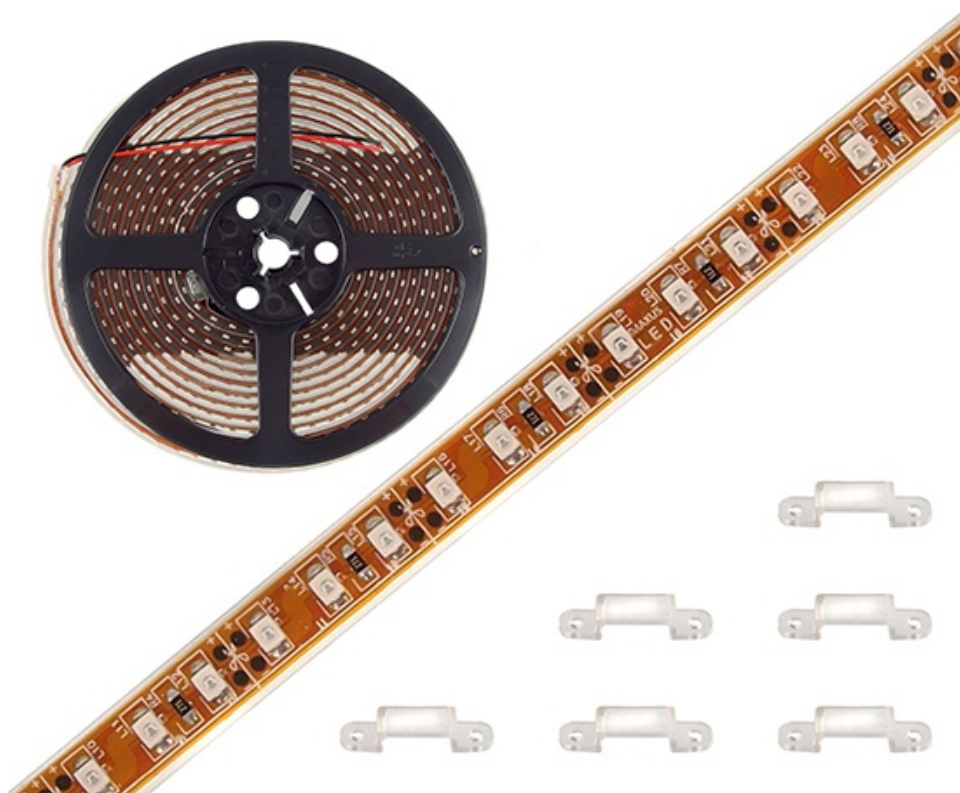

Taśma LED czerwona 600 LED 3528 IP68 12V

Kod ElektriKo: 52723

Dane techniczne:

- Strumień świetlny lampy [lm] **1200lm**
- Barwa światła **czerwona**
- Źródło światła **LED**
- Stopień ochrony IP **IP68**
- Napięcie [V] **12V**
- Kąt rozsyłu światła **120°**

Taśma LED czerwona (623nm), 600LED 3528, 4A, 48W, 12V, 120°, 1200lm