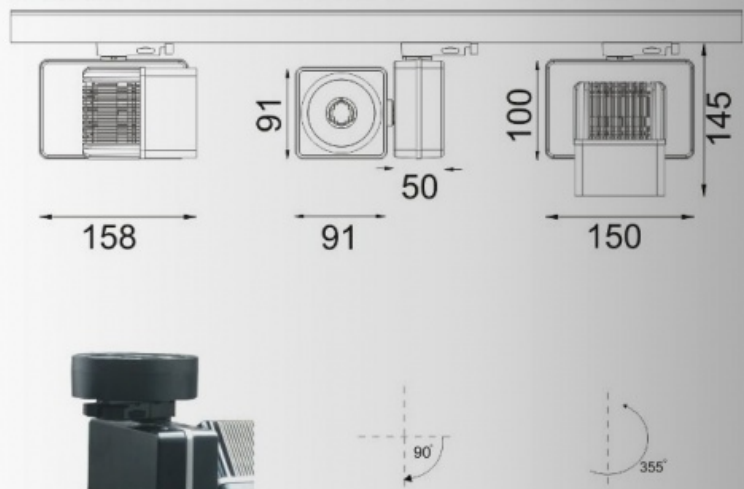

■ (RAL 9006)	□ (RAL 9010)	■ (RAL 9004)		
💡	△	⊖ [lm]	Ra	K	Life[h]
26	16° 24° 40°	2000	85	2700	50 000
24	16° 24° 40°	2000	85	3000	50 000
20	16° 24° 40°	2000	85	4000	50 000
35	16° 24° 40°	2000	95	2700	50 000
32	16° 24° 40°	2000	95	3000	50 000
42	16° 24° 40°	3000	85	2700	50 000
39	16° 24° 40°	3000	85	3000	50 000
36	16° 24° 40°	3000	85	4000	50 000