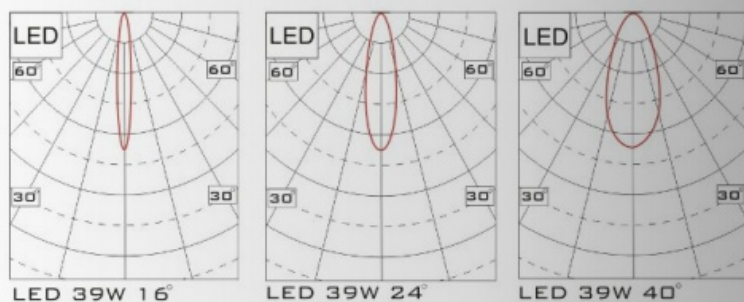

■ (RAL 9006)	□ (RAL 9010)	■ (RAL 9004)		
💡	△	⊖ [lm]	Ra	K	Life[h]
26	16° 24° 40°	2000	85	2700	50 000
24	16° 24° 40°	2000	85	3000	50 000
20	16° 24° 40°	2000	85	4000	50 000
35	16° 24° 40°	2000	95	2700	50 000
32	16° 24° 40°	2000	95	3000	50 000
42	16° 24° 40°	3000	85	2700	50 000
39	16° 24° 40°	3000	85	3000	50 000
36	16° 24° 40°	3000	85	4000	50 000