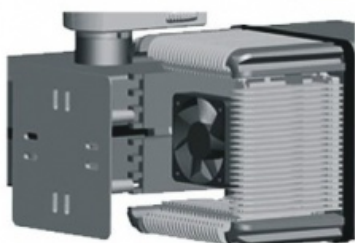

wentylator