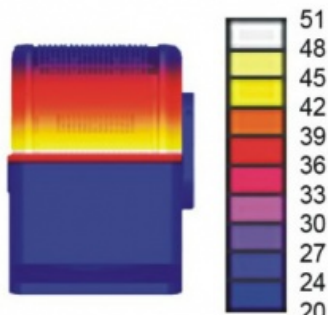

wentylator

	■ (RAL 9006)	□ (RAL 9010)	■ (RAL 9004)		
💡	△	⊖ [lm]	Ra	K	Life[h]
26	16° 24° 40°	2000	85	2700	50 000
24	16° 24° 40°	2000	85	3000	50 000
20	16° 24° 40°	2000	85	4000	50 000
35	16° 24° 40°	2000	95	2700	50 000
32	16° 24° 40°	2000	95	3000	50 000
42	16° 24° 40°	3000	85	2700	50 000
39	16° 24° 40°	3000	85	3000	50 000
36	16° 24° 40°	3000	85	4000	50 000

UWAGA: Zdjęcie poglądowe dla całej rodziny produktów.