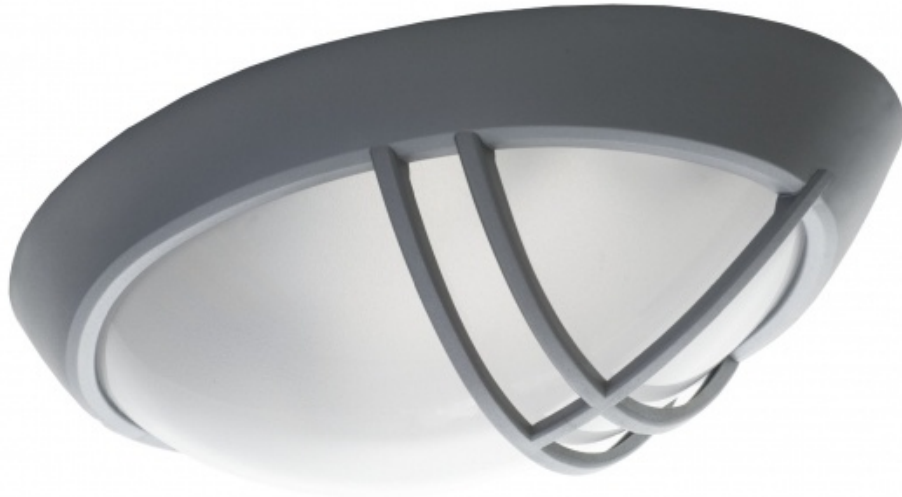

UWAGA: Zdjęcie poglądowe dla całej rodziny produktów.