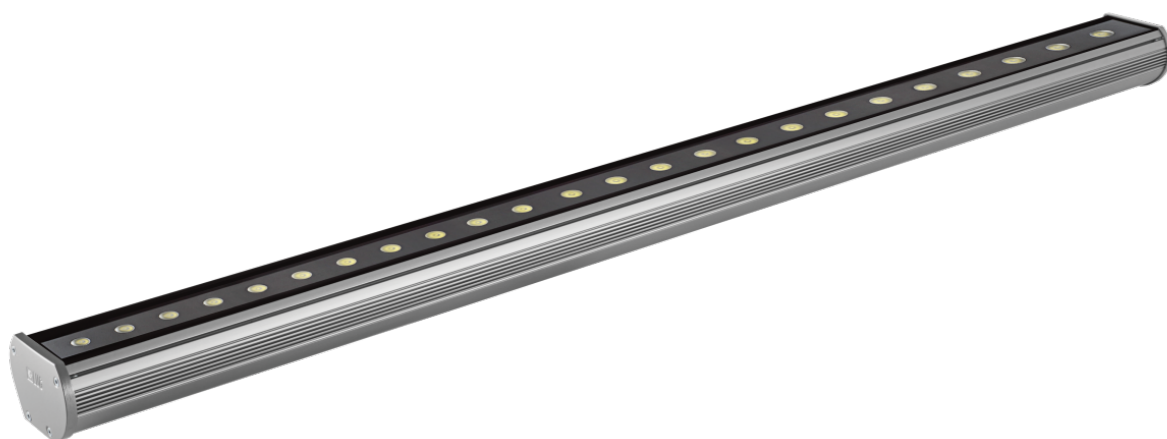

Kinkiet dekoracyjny Modena 1200 Led Ed 28w Amber Ip66 22 Szary

Kod ElektriKo: 55225 Kod LUG: 140082.5L0461.03

Dane techniczne:

- Moc **24x1W**
- Kolor **amber**
- Kąt rozsyłu światła **22°**
- rodzaj_zrodla_swiatla_LED **źródło światła LED**
- ikona_ce **zgodność z normą europejską (CE)**
- ikona_gost **zgodność z normami rosyjskimi (GOST)**
- ikona_zgodnosc_produkcyj_z_normami_ukrainy **zgodność z normami Ukrainy**
- klasa_ochronnosc_przed_porazeniem_1 **I klasa ochronności przed porażeniem**
- napiecie_zasilajace_230v **napięcie zasilające 230V**

- ikona_montaz_na_podlozu_palnym **montaż na podłożu palnym**
- stopien_szczelnosci_ip_65 **stopień szczelności IP 65**

Charakterystyka

dekoracyjny kinkiet architektoniczny IP65 do stosowania wewnątrz i na zewnątrz, wyposażony w wysokiej jakości źródła światła LED

Opis techniczny

obudowa oprawy z aluminium w kolorze szarym, śruby ze stali nierdzewnej, oprawa dostępna w czterech długościach: 300, 600, 900, 1200 mm; dzięki zastosowaniu nowoczesnej i energooszczędnej technologii LED oprawa jest sygnowana marką ECOLUG, diody LED w jednym z 4 kolorów: biały (3000K, 6000K), czerwony, zielony, niebieski

Zastosowanie

dekoracyjne podświetlenie elewacji budynków; wnętrza centrów handlowych, hoteli, centrów szkoleniowych, sal konferencyjnych, restauracji, korytarze, biura, muzea

Montaż

do ściany lub innej powierzchni pionowej przy pomocy regulowanego uchwyty