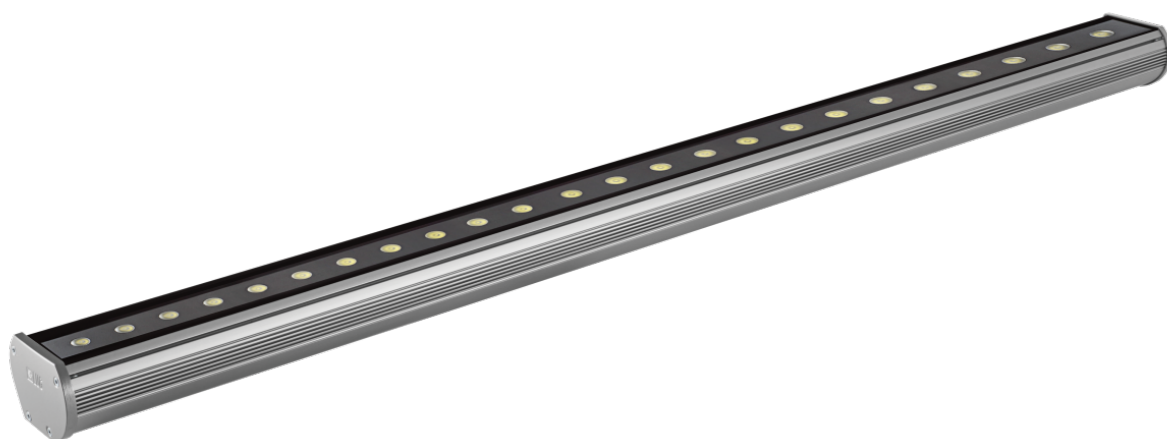

# Kinkiet dekoracyjny Modena 1200 Led Ed 28w Czerwony Ip66 45 Szary

Kod ElektriKo: 55230 Kod LUG: 140082.5L0431.05

## Dane techniczne:

- Moc **24x1W**
- Barwa światła **czerwona**
- Kolor **szary**
- Kąt rozsyłu światła **45°**
- Moc **24x1W**
- Barwa światła **czerwona**
- Kolor **szary**
- Kąt rozsyłu światła **45°**
- rodzaj\_zrodla\_swiatla\_LED **źródło światła LED**

## Charakterystyka

dekoracyjny kinkiet architektoniczny IP65 do stosowania wewnątrz i na zewnątrz, wyposażony w wysokiej jakości źródła światła LED

## Opis techniczny

obudowa oprawy z aluminium w kolorze szarym, śruby ze stali nierdzewnej, oprawa dostępna w czterech długościach: 300, 600, 900, 1200 mm; dzięki zastosowaniu nowoczesnej i energooszczędnej technologii LED oprawa jest sygnowana marką ECOLUG, diody LED w jednym z 4 kolorów: biały (3000K, 6000K), czerwony, zielony, niebieski