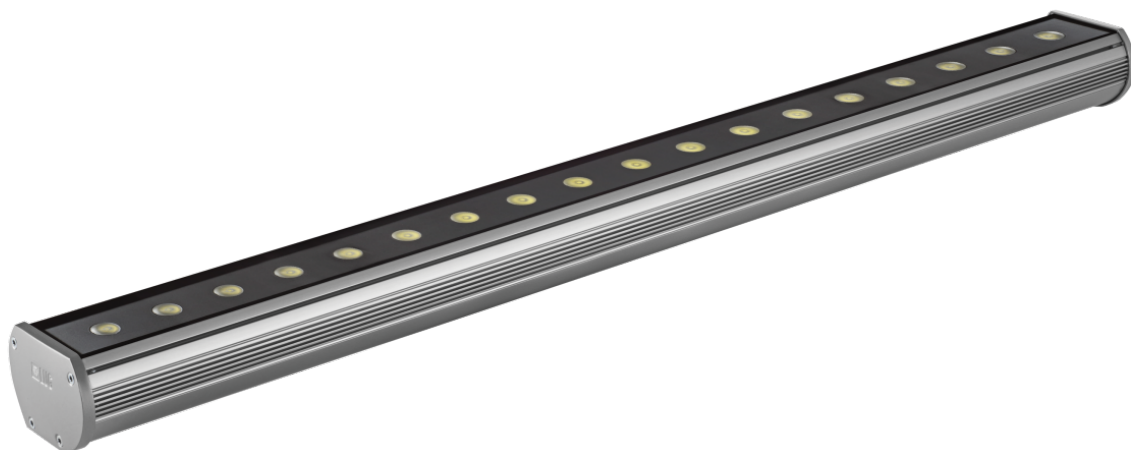

Kinkiet dekoracyjny Modena 900 Led Ed 21w Czerwony Ip66 45 Szary

Kod ElektriKo: 55315 Kod LUG: 140082.5L0331.05

Dane techniczne:

- Moc **18x1W**
- Barwa światła **czerwona**
- Kolor **szary**
- Kąt rozsyłu światła **45°**
- rodzaj_zrodla_swiatla_LED **źródło światła LED**
- ikona_ce **zgodność z normą europejską (CE)**
- ikona_gost **zgodność z normami rosyjskimi (GOST)**
- ikona_zgodnosc_produkcyj_z_normami_ukrainy **zgodność z normami Ukrainy**
- klasa_ochronnosci_przed_porazeniem_1 **I klasa ochronności przed porażeniem**

- napięcie_zasilajace_230v **napięcie zasilające 230V**
- ikona_montaz_na_podlozu_palnym **montaż na podłożu palnym**
- stopien_szczelnosci_ip_65 **stopień szczelności IP 65**

MODENA LED

Dekoracyjny kinkiet architektoniczny IP66 do stosowania wewnątrz i na zewnątrz, wyposażony w wysokiej jakości źródła światła LED.

Montaż

bezpośrednio na ścianie (świeci do góry), bezpośrednio na ścianie (świeci w dół), przy pomocy uchwytów (w komplecie)

Obudowa

profil aluminiowy

DANE ELEKTRYCZNE

Sprawność zasilacza

>75%

Zasilanie 220-240V 50/60Hz

Zawiera źródło światła tak

DANE OGÓLNE

Żywotność (L70B50)

50 000 h

Zastosowanie

fasady, hotele, centra handlowe, metro, salony samochodowe

Informacje dodatkowe

Możliwość zastosowania w oprawie jednego lub większej ilości zasilaczy.