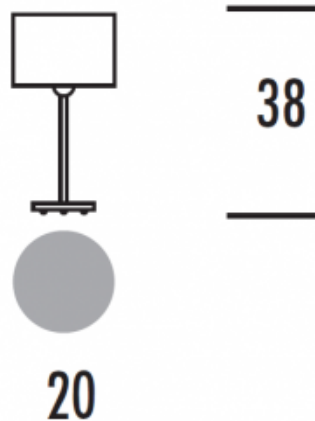

UWAGA: Zdjęcie poglądowe dla całej rodziny produktów.